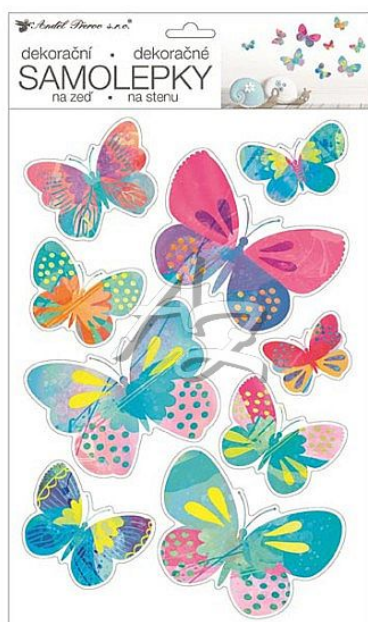

samolepicí dekorace, barevní motýlci, 42x25cm

» Dárkový sortiment » Dekorace » Dekorace doplňky » Nástěnné a okenní dekorace

Popis

Samolepicí dekorace, barevní motýlci - Rozměr: 42 x 25 cm - Motiv: barevní motýlci - Použití: okna, dveře, stěny, zrcadla
Návod - Opatrně sejměte samolepku z podkladového papíru a umístěte ji na zvolenou suchou, čistou a rovnou plochu. - Samolepku vyhladte od středu ke krajům tak aby pod ní nezůstali žádné vzduchové bubliny.

Značka	Anděl
Kód zboží	680-371032209
Jednotka	ks
Balení	48

Pokojevá samolepicí dekorace - barevní motýlci - na stěny, dveře, okna, zrcadla a jiné hladké plochy. Tato samolepka na zeď v mžiku oživí Váš obývací pokoj, koupelnu, chodbu, dětský pokoj či ložnici.