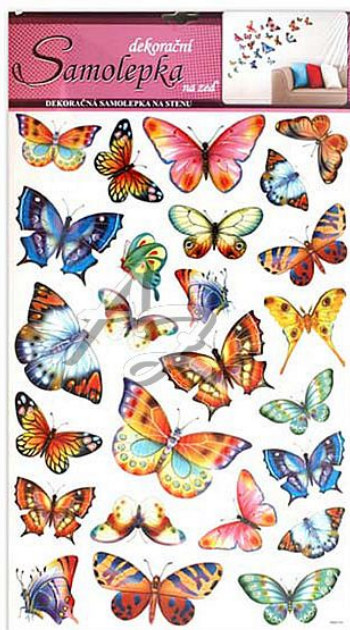

samolepicí dekorace, barevní motýli, 53x29cm

» Dárkový sortiment » Dekorace » Dekorace doplňky » Nástěnné a okenní dekorace

Popis Samolepicí dekorace

- Rozměr: 290 x 530 x 1 mm
- Barva: barevná
- Motiv: motýli
- Vhodná na: stěny, dveře, okna, zrcadla a jiné hladké plochy

Značka	Anděl
Kód zboží	680-371031647
Jednotka	ks
Balení	24

Pokojová samolepicí dekorace - barevní motýli - na stěny, dveře, okna, zrcadla a jiné hladké plochy. Tato samolepka na zeď v mžiku oživí Váš obývací pokoj, koupelnu, chodbu, dětský pokoj či ložnici.