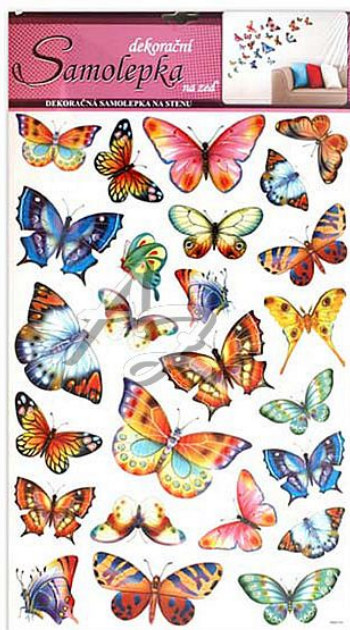

samolepicí dekorace, barevní motýli, 53x29cm

» Dárkový sortiment » Dekorace » Dekorace doplňky » Nástěnné a okenní dekorace

Popis

Samolepicí dekorace

- Rozměr: 290 x 530 x 1 mm
- Barva: barevná
- Motiv: motýli
- Vhodná na: stěny, dveře, okna, zrcadla a jiné hladké plochy

Značka	Anděl
Kód zboží	680-371031647
Jednotka	ks
Balení	24

Pokojová samolepicí dekorace - barevní motýli - na stěny, dveře, okna, zrcadla a jiné hladké plochy. Tato samolepka na zeď v mžiku oživí Váš obývací pokoj, koupelnu, chodbu, dětský pokoj či ložnici.