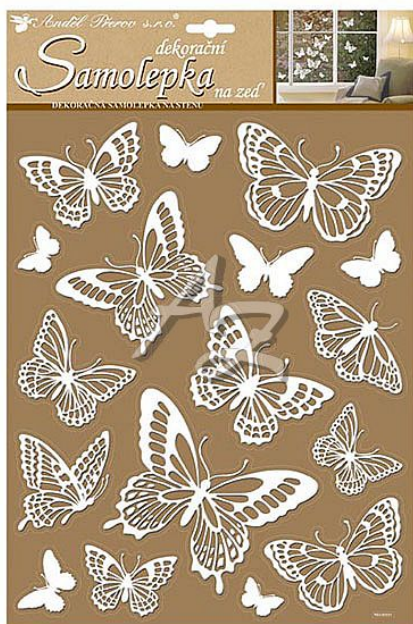

# samolepicí dekorace, bílý motýli s glitry, 41x28cm

» Dárkový sortiment » Dekorace » Dekorace doplňky » Nástěnné a okenní dekorace

Značka

[Anděl](#)

Kód zboží

680-371031858

Jednotka

ks

Balení

24

Pokojová samolepicí dekorace - bílí motýli s glitry - na stěny, dveře, okna, zrcadla a jiné hladké plochy. Tato samolepka na zeď v mžiku oživí Váš obývací pokoj, koupelnu, chodbu, dětský pokoj či ložnici.

### Samolepicí dekorace

- Rozměr: 280 x 410 x 1 mm
- Barva: bílá s glitry
- Motiv: motýli
- Vhodná na: stěny, dveře, okna, zrcadla a jiné hladké plochy