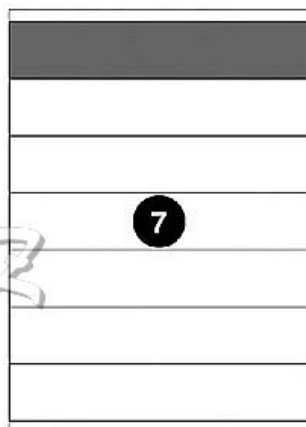

# samolepící etikety 210,0x40,0mm/100archů, 7etiket SMART

» Papíry » Samolepící etikety » Etikety na archu

210 x 40 mm

|           |              |
|-----------|--------------|
| Kód zboží | 051-01210040 |
| Jednotka  | bal.         |
| Balení    | 10           |

## Parametry zboží

|                    |            |
|--------------------|------------|
| Rozměr etiket (mm) | 210,0x40,0 |
|--------------------|------------|