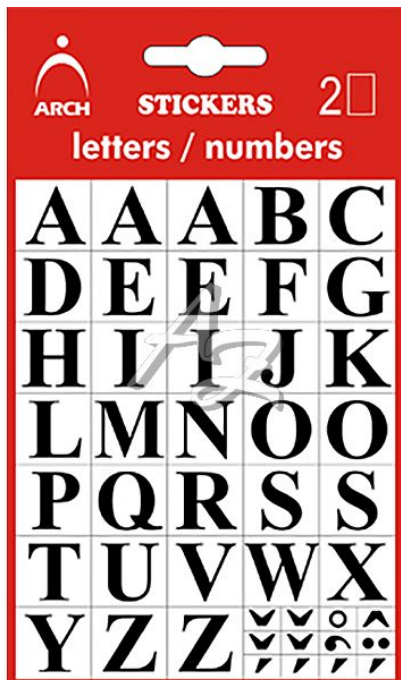

# samolepicí etikety/2archy, Písmena A-Z, výška 14mm, Bílé

» Papíry » Samolepicí etikety » Etikety-malé balení

Značka	<a href="#">Arch</a>
Kód zboží	053-7710453W
Jednotka	ks
Balení	1

Dostupnost: skladem