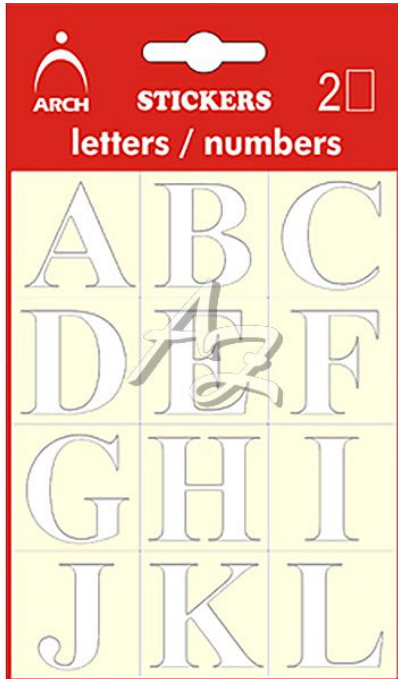

# samolepicí etikety/2archy, Písmena A-Z, výška 26mm, Bílé

» Papíry » Samolepicí etikety » Etikety-malé balení

Značka	<a href="#">Arch</a>
Kód zboží	053-7710455W
Jednotka	ks
Balení	1

Dostupnost: skladem