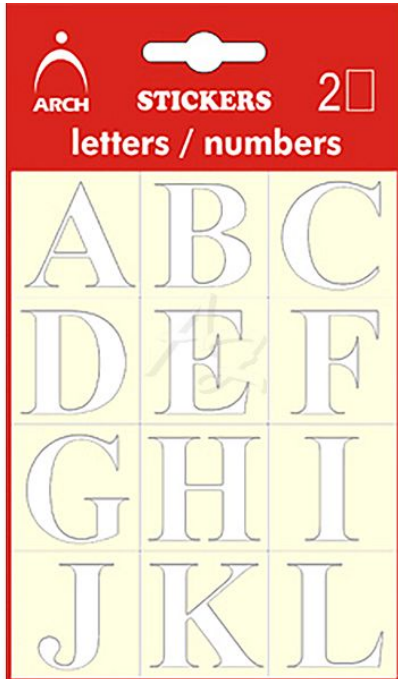

# samolepicí etikety/2archy, Písmena A-Z, výška 26mm, Bílé

» Papíry » Samolepicí etikety » Etikety-malé balení

Značka	<a href="#">Arch</a>
Kód zboží	053-7710455W
Jednotka	ks
Balení	1

Dostupnost: skladem