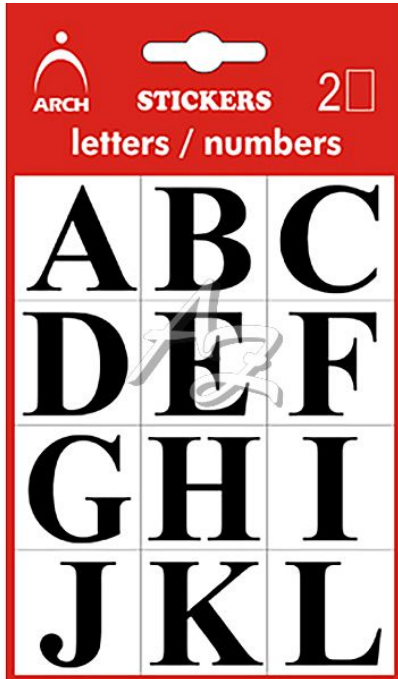

samolepicí etikety/2archy, Písmena A-Z, výška 26mm, Černé

» Papíry » Samolepicí etikety » Etikety-malé balení

Značka	Arch
Kód zboží	053-7710455B
Jednotka	ks
Balení	1

Dostupnost: více>5ks