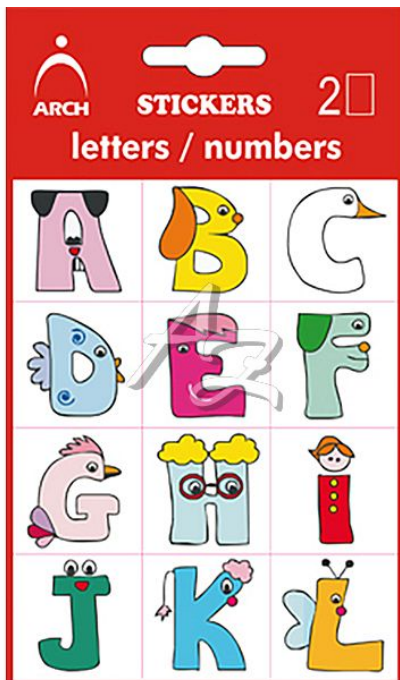

# samolepicí etikety/2archy, Písmena A-Z, výška 26mm, Dětské

» Papíry » Samolepicí etikety » Etikety-malé balení

Značka	<a href="#">Arch</a>
Kód zboží	053-7710455D
Jednotka	ks
Balení	1

Dostupnost: skladem