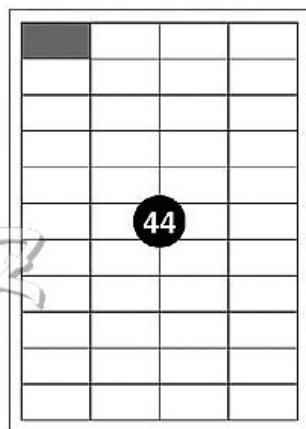

samolepící etikety 48,5x25,4mm/100archů, 44etiket SMART

» Papíry » Samolepící etikety » Etikety na archu

48.5 x 25.4 mm

Kód zboží	051-01048025
Jednotka	bal.
Balení	10

Dostupnost: více>5ks

Parametry zboží

Rozměr etiket (mm)	48,5x25,4
--------------------	-----------