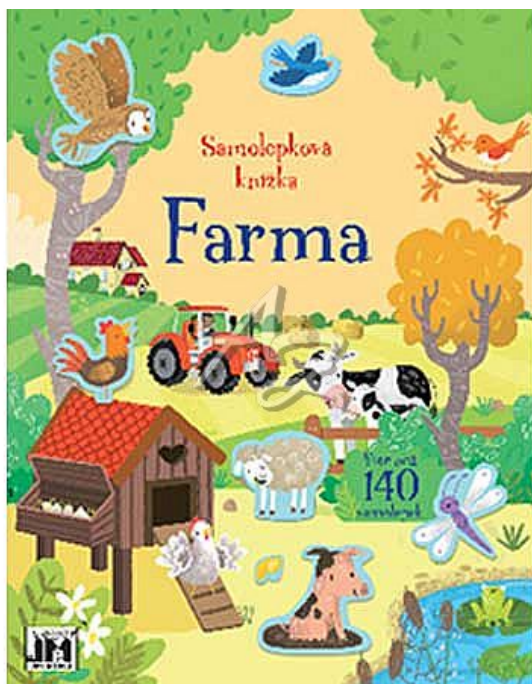

samolepková knížka, Farma

» Děti » Samolepkové knížky » Samolepkové knížky

Popis

Titul obsahuje 16 barevných stran a více než 140 barevných samolepek.

Značka

[JIRI MODELS](#)

Kód zboží

551-013531060

Jednotka

ks

Balení

1

Samolepková knížka obsahuje 16 barevných stran a 8 stran samolepek k dolepení.

Dostupnost:

poslední 2 ks

Parametry zboží

Motivové série

Farma a zvířata