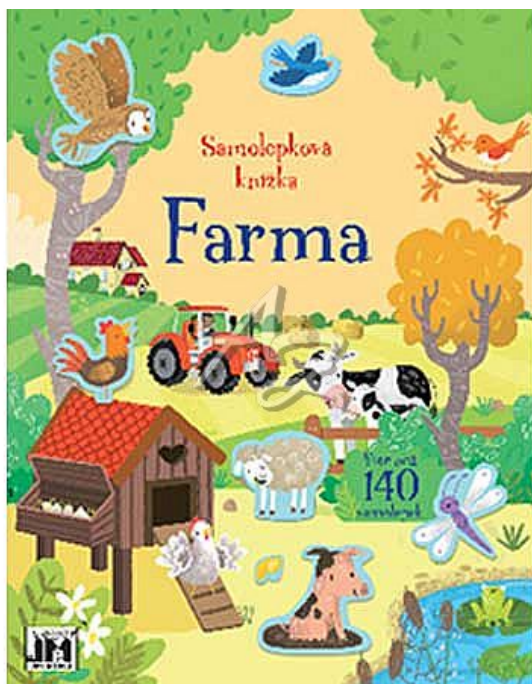

samolepková knížka, Farma

» Děti » Samolepkové knížky » Samolepkové knížky

Popis

Titul obsahuje 16 barevných stran a více než 140 barevných samolepek.

Značka	JIRI MODELS
Kód zboží	551-013531060
Jednotka	ks
Balení	1

Samolepková knížka obsahuje 16 barevných stran a 8 stran samolepek k dolepení.

Dostupnost: poslední 1 ks

Parametry zboží

Motivové série	Farma a zvířata
----------------	-----------------