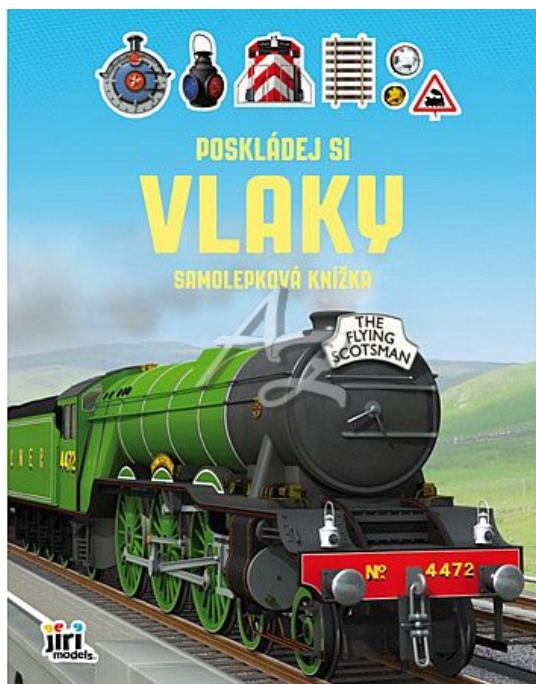

samolepková knížka, Poskládej si, Vlaky

» Děti » Samolepkové knížky » Samolepková knížka, Poskládej si

Popis

Titul obsahuje 24 stran k dolepování včetně slovníku pojmů a 10 stran samolepek.

Značka	JIRI MODELS
Kód zboží	551-014229029
Jednotka	ks
Balení	1

Samolepková knížka obsahuje 24 velkých obrázků a 10 listů samolepek k jejich dolepení. Děti dolepují jednotlivé části a vytváří tak celkový obrázek.

Dostupnost: skladem