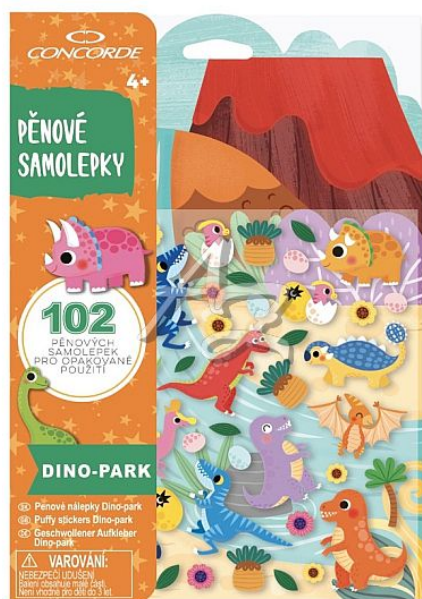

# samolepky dětské pěnové, Dino-park

» Děti » Volný čas, zábava » Dětské samolepky, tetovací obtisky

## Popis

Samolepky dětské pěnové, Dino-park - Materiál: pěna - Motiv: zvířátka - Vlastnosti: opakovaně použitelné, bez lepidla - Balení: 102 samolepek, oboustranná rozkládací plocha

Značka	<a href="#">Concorde</a>
Kód zboží	595-310A4830
Jednotka	ks
Balení	12

Pěnové samolepky pro opakované použití. Set krásných samolepek s motivem dino zvířátek. Samolepky drží na hladké ploše bez lepidla. Lze je tedy opakovaně používat a přelepovat na hrací ploše nebo na různá hladká místa. Děti rozvíjí jemnou motoriku a zároveň si užijí plno zábavy. Skvělá aktivita pro vytváření si vlastního zábavného světa. Balení obsahuje 102 pěnových samolepek pro opakované použití a oboustrannou rozkládací hrací plochu.