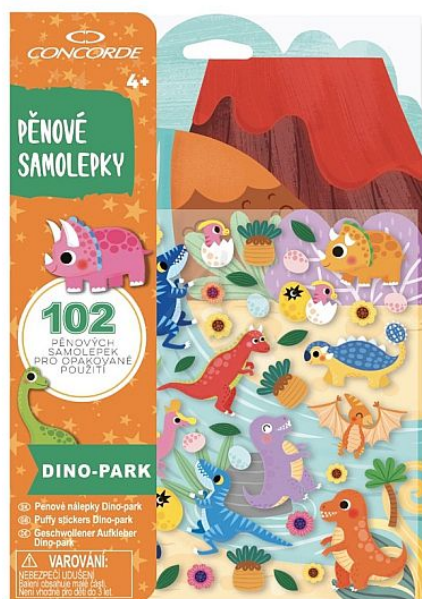

# samolepky dětské pěnové, Dino-park

» Děti » Volný čas, zábava » Dětské samolepky, tetovací obtisky

## Popis

Samolepky dětské pěnové, Dino-park - Materiál: pěna - Motiv: zvířátka - Vlastnosti: opakovaně použitelné, bez lepidla - Balení: 102 samolepek, oboustranná rozkládací plocha

Značka	<a href="#">Concorde</a>
Kód zboží	595-310A4830
Jednotka	ks
Balení	12

Pěnové samolepky pro opakované použití. Set krásných samolepek s motivem dino zvířátek. Samolepky drží na hladké ploše bez lepidla. Lze je tedy opakovaně používat a přelepovat na hrací ploše nebo na různá hladká místa. Děti rozvíjí jemnou motoriku a zároveň si užijí plno zábavy. Skvělá aktivita pro vytváření si vlastního zábavného světa. Balení obsahuje 102 pěnových samolepek pro opakované použití a oboustrannou rozkládací hrací plochu.