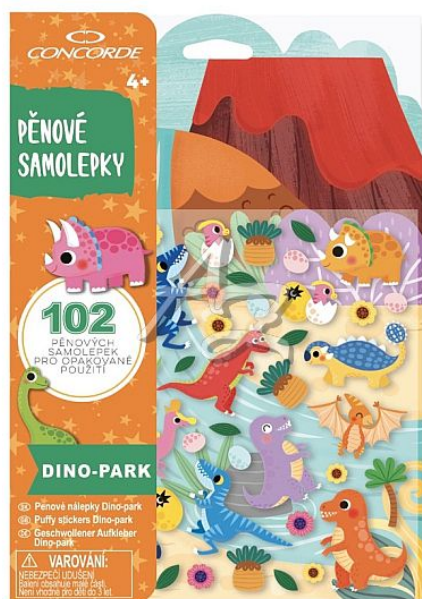

samolepky dětské pěnové, Dino-park

» Děti » Volný čas, zábava » Dětské samolepky, tetovací obtisky

Popis

Samolepky dětské pěnové, Dino-park

- Materiál: pěna
- Motiv: zvířátka
- Vlastnosti: opakovaně použitelné, bez lepidla
- Balení: 102 samolepek, oboustranná rozkládací plocha

Značka	Concorde
Kód zboží	595-310A4830
Jednotka	ks
Balení	12

Pěnové samolepky pro opakované použití. Set krásných samolepek s motivem dino zvířátek. Samolepky drží na hladké ploše bez lepidla. Lze je tedy opakovaně používat a přelepovat na hrací ploše nebo na různá hladká místa. Děti rozvíjí jemnou motoriku a zároveň si užijí plno zábavy. Skvělá aktivita pro vytváření si vlastního zábavného světa. Balení obsahuje 102 pěnových samolepek pro opakované použití a oboustrannou rozkládací hrací plochu.