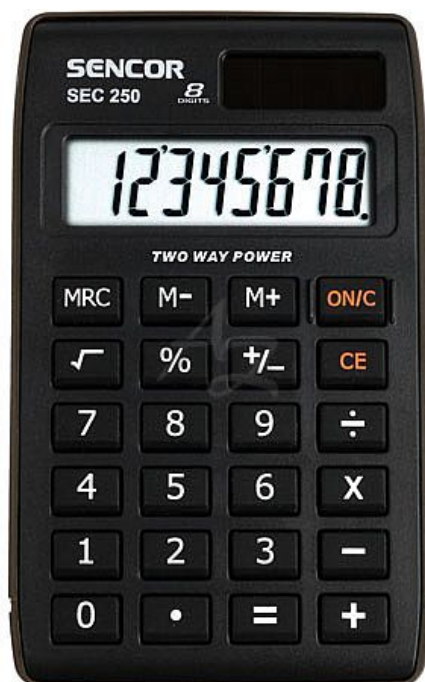

# Sencor kalkulátor SEC 250 8digit

» Technika » Kalkulátory

## Popis

Kapesní kalkulačka Výpočet odmocniny Výpočet procent  
Označení řádu-třicíslicové čárky Tlačítko změny  
znaménka displej: jednořádkový LCD počet znaků na  
řádku: 8 nezávislá paměť: ano napájení: duální  
(solární/baterie) automatické vypnutí: ano ochranný  
nasouvací kryt: ano rozměry (D x Š x V): 98 x 60 x 8 mm  
hmotnost: 50 g

Značka	<a href="#">Sencor</a>
Kód zboží	320-40SEC2500
Jednotka	ks
Balení	1

SENCOR SEC 250 je kapesní kalkulátor. Dokáže vypočítat odmocniny a procenta. Má třítlačítkovou nezávislou paměť. Kalkulátor má osmi místný jednořádkový LCD displej. Kalkulátor je duálně napájený.