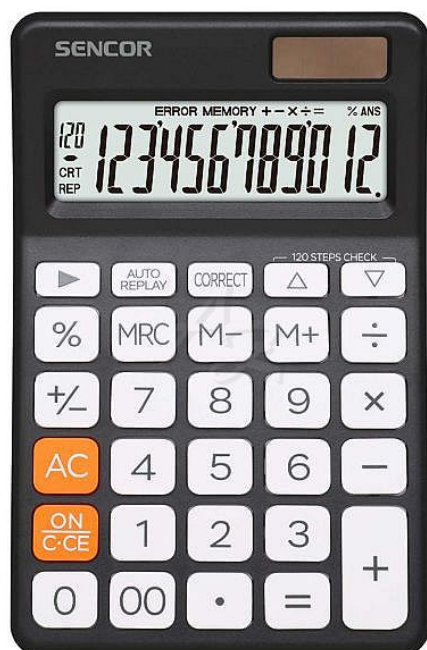

# Sencor kalkulátor SEC 382 Correct

» Technika » Kalkulátory

## Popis

Stolní kalkulačka Stolní kalkulačka s CORRECT funkcí  
12místný displej Oprava 120 kroků zpět Auto Replay  
Výpočet procent Tlačítko dvojitě nuly Tlačítko změny  
znaménka Automatické vypnutí Duální napájení  
(1xLR44) Rozměry: 160x105x25mm (šxdxv) Hmotnost:  
110 g

Značka	<a href="#">Sencor</a>
Kód zboží	320-40SEC3820
Jednotka	ks
Balení	1

SENCOR SEC 382 Correct je stolní kalkulátor. Dokáže vypočítat odmocniny a procenta. Kalkulátor má 12-ti místný LCD displej. Kalkulátor je solárně a bateriově napájen. Kalkulátor obsahuje funkci Correct

## Parametry zboží

Rozměr (mm)	160 x 105 x 25
Barva	Černá