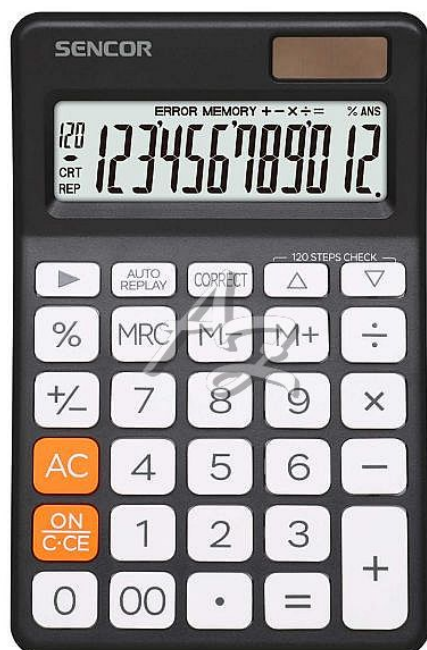

Sencor kalkulátor SEC 382 Correct

» Technika » Kalkulátory

Popis

Stolní kalkulačka Stolní kalkulačka s CORRECT funkcí
12místný displej Oprava 120 kroků zpět Auto Replay
Výpočet procent Tlačítko dvojitě nuly Tlačítko změny
znaménka Automatické vypnutí Duální napájení
(1xLR44) Rozměry: 160x105x25mm (šxdxv) Hmotnost:
110 g

Značka

[Sencor](#)

Kód zboží

320-40SEC3820

Jednotka

ks

Balení

1

SENCOR SEC 382 Correct je stolní kalkulátor. Dokáže vypočítat odmocniny a procenta. Kalkulátor má 12-ti místný LCD displej. Kalkulátor je solárně a bateriově napájen. Kalkulátor obsahuje funkci Correct

Dostupnost:

skladem

Parametry zboží

Rozměr (mm)

160 x 105 x 25

Barva

Černá

Soubory ke stažení