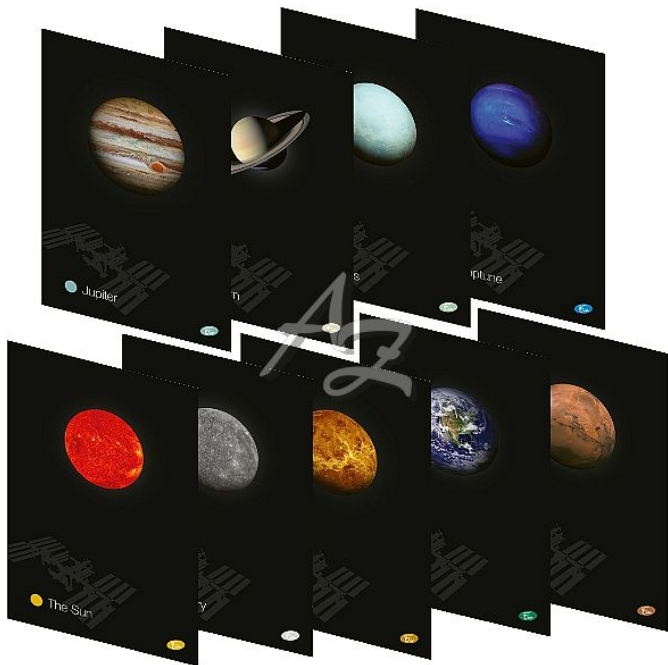

sešit Elisa 444 A4, 40listů, linka, Planety, mix 9 motivů

» Škola » Sešity, obaly, bloky » Bílé (bezdřevé)

Značka	Elisa print d.o.o.
Kód zboží	044-30D070315
Jednotka	ks
Balení	10

Stylizované fotografie na obávkách kvalitních linkovaných sešitů tvoří kolekci Sluneční soustavy. Design obálky doplňuje efekt lesklých detailů spolu se textovými informacemi o vesmírném tělese na zadní straně. Kvalitní sešit nejen pro studenty. Výběr z 9 motivů.

Dostupnost: vice>10ks

sešit Elisa 444 A4, 40listů, linka, Planety, mix 9 motivů

» Škola » Sešity, obaly, bloky » Bílé (bezdřevé)

Popis

Sešit 444 - A4, Planety

- Formát: A4
- Počet listů: 40
- Lineatura: linkovaná
- Gramáž: 80 g/m²
- Mix 9 motivů: Slunce s 8 planetami
- Obálka: matný povrch s lesklým lakem zvýrazněnými detaily
- Balení: 1 ks