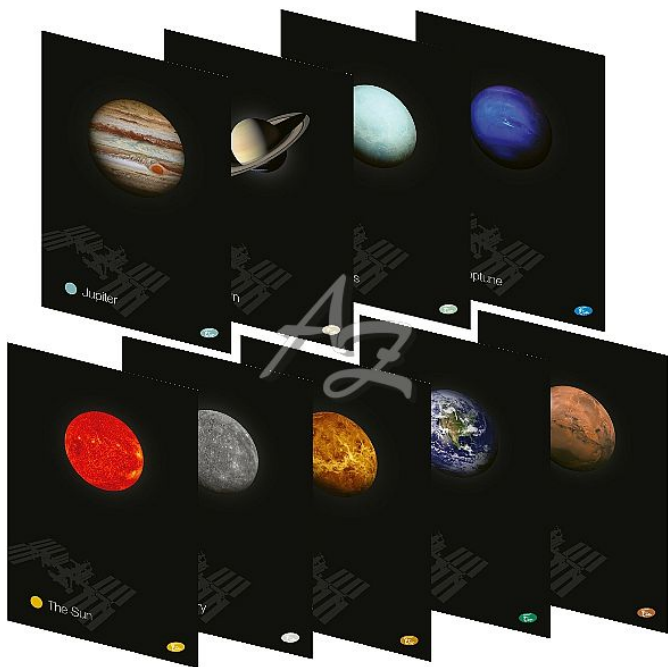

sešit Elisa 444 A4, 40listů, linka, Planety, mix 9 motivů

» Škola » Sešity, obaly, bloky » Bílé (bezdřevé)

Značka	Elisa print d.o.o.
Kód zboží	044-30D070315
Jednotka	ks
Balení	10

Stylizované fotografie na obálkách kvalitních linkovaných sešitů tvoří kolekci Sluneční soustavy. Design obálky doplňuje efekt lesklých detailů spolu se textovými informacemi o vesmírném tělese na zadní straně. Kvalitní sešit nejen pro studenty. Výběr z 9 motivů.

Dostupnost:

více>5ks

sešit Elisa 444 A4, 40listů, linka, Planety, mix 9 motivů

» Škola » Sešity, obaly, bloky » Bílé (bezdřevé)

Popis

Sešit 444 - A4, Planety

- Formát: A4
- Počet listů: 40
- Lineatura: linkovaná
- Gramáž: 80 g/m²
- Mix 9 motivů: Slunce s 8 planetami
- Obálka: matný povrch s lesklým lakem zvýrazněnými detaily
- Balení: 1 ks