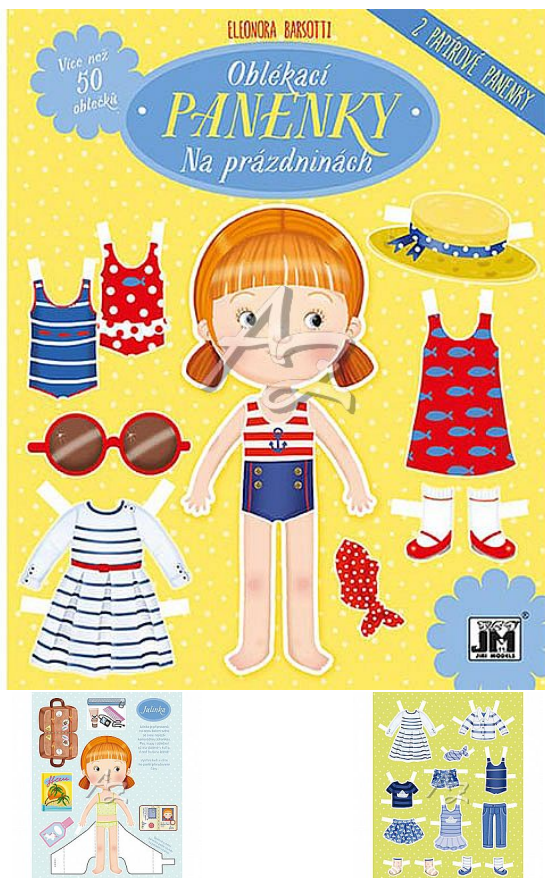

sešit Oblékačí panenky, Na prázdninách

» Děti » Aktivity » Sešity Oblékačí panenky

Značka

[JIRI MODELS](#)

Kód zboží

551-014721399

Jednotka

ks

Balení

1

Sešit plný oblékačí zábavy obsahuje papírové postavy a více než 50 šatů, bot a doplňků k vytrhnutí.

Dostupnost:

poslední 1 ks

Popis

Titul obsahuje dvě oblékačí panenky a víc než 50 šatů, bot a doplňků. 190×10×240 mm