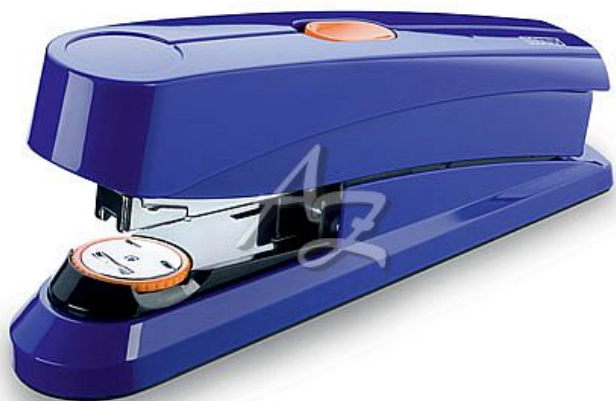

# sešívач NOVUS B 8FC modrý 50listů

» Kancelář » Sešívачe » Kapacita 30-50 listů

Značka	<a href="#">Novus®</a>
Kód zboží	182-013K0201676
Jednotka	ks
Balení	1

Profesionální sešívачka s plochým způsobem sešívání špičkové třídy s výkonem velkokapacitní sešívачky. Funkce Power on Demand pro úsporu síly více než 70 %. Celokovová s plastovým opláštěním. Bypassový systém pro pohodlné sešítí až 50 listů papíru bez nutnosti výměny sponek. Výklopná páka horní části pro úsporu místa. Dvojitě vedení sponek pro přesné sešívání. Funkce Flat Clinch pro úsporu místa v pořadačích.

### Sešívач NOVUS B 8FC - modrý

- Barva: modrá
- Kapacita: 50 listů
- Hloubka vkládání: 65 mm
- Hmotnost: 680 g
- Stlačením tlačítka na sešívачce vyjede zásobník na spony
- Na 150 ks sponek 24/6