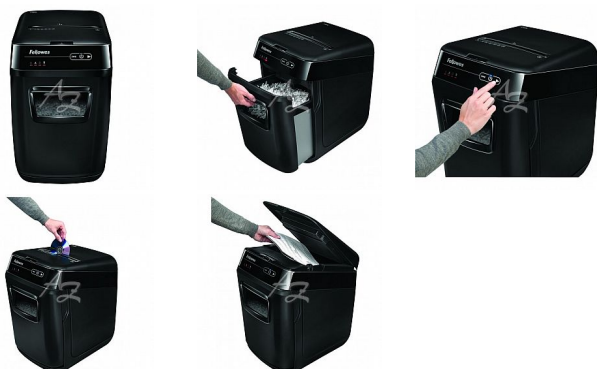

# skartovač Fellowes AutoMax 150 C, 8listů, 32 litrů

» Technika » Skartovací stroje » Kancelářské

Značka	Fellowes
Kód zboží	221-4FELSHAM150
Jednotka	ks
Balení	1

Skartování nikdy nebylo snazší. Revoluční novinka značky Fellowes, Vás o tom přesvědčí. Jen nalož, zapni a běž. Tento automatický skartovací stroj Vám umožní věnovat se prospěšnějším kancelářským činnostem, nežli je opakované postávání u běžného skartovače. Zařízení je schopno na jeden pracovní cyklus při automatickém podávání skartovat až 150 listů 70g papíru v křížovém řezu 4 x 38 mm.

Skartovač je vybaven vstupní štěrbinou pro ruční podání až 8 listů papíru. Výkonný řezací mechanismus zpracuje při automatickém podávání sešíváčkou sešité papíry (až 20 sponkou sešitých listů 70g papíru), sponky (až 20 spojených listů). Při manuálním podávání i kreditní karty a CD/DVD.

Řezné nože ze speciální tvrzené oceli, silný motor a kovové převodové součásti předurčují AutoMax pro dlouhodobé a bezproblémové využití.

Systém "accufeed" - automatické podávání papíru pro střední a vyšší zátěž, šetří čas strávený podáváním papíru.

Objem koše 32 litrů, vysouvací odpadová nádoba uvnitř s odolným papírovým košem, pro snadnou manipulaci.