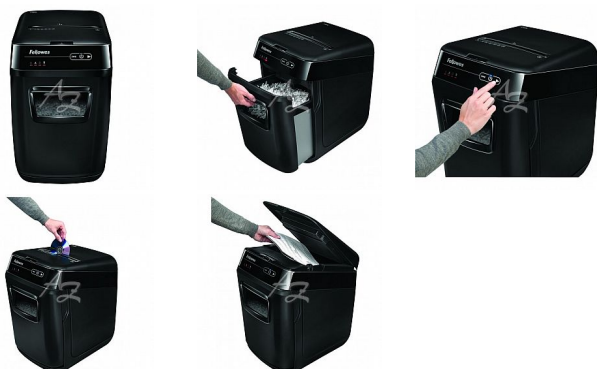

skartovač Fellowes AutoMax 150 C, 8listů, 32 litrů

» Technika » Skartovací stroje » Kancelářské

Značka	Fellowes
Kód zboží	221-4FELSHAM150
Jednotka	ks
Balení	1

Skartování nikdy nebylo snazší. Revoluční novinka značky Fellowes, Vás o tom přesvědčí. Jen nalož, zapni a běž. Tento automatický skartovací stroj Vám umožní věnovat se prospěšnějším kancelářským činnostem, nežli je opakované postávání u běžného skartovače. Zařízení je schopno na jeden pracovní cyklus při automatickém podávání skartovat až 150 listů 70g papíru v křížovém řezu 4 x 38 mm.

Skartovač je vybaven vstupní štěrbinou pro ruční podání až 8 listů papíru. Výkonný řezací mechanismus zpracuje při automatickém podávání sešíváčkou sešité papíry (až 20 sponkou sešitých listů 70g papíru), sponky (až 20 spojených listů). Při manuálním podávání i kreditní karty a CD/DVD.

Řezné nože ze speciální tvrzené oceli, silný motor a kovové převodové součásti předurčují AutoMax pro dlouhodobé a bezproblémové využití.

Systém "accufeed" - automatické podávání papíru pro střední a vyšší zátěž, šetří čas strávený podáváním papíru.

Objem koše 32 litrů, vysouvací odpadová nádoba uvnitř s odolným papírovým košem, pro snadnou manipulaci.

skartovač Fellowes AutoMax 150 C, 8listů, 32 litrů

» Technika » Skartovací stroje » Kancelářské

Dostupnost: