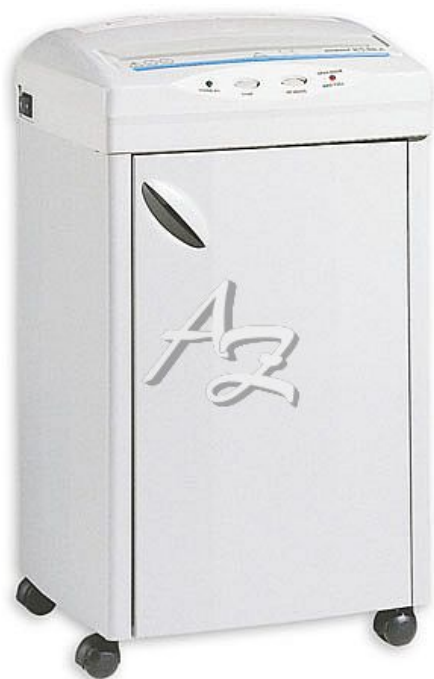

skartovač Kobra 260 S5 E/S, 31listů, 85 litrů

» Technika » Skartovací stroje » Velkokapacitní

Popis

Skartovač Kobra 260 S5 E/S -skartovačka vhodná do středně velkých kanceláří nebo úřadů -šíře vstupu 260 mm -šíře řezu 5,8 mm -kapacita skartace 29/31 listů A4/70g papíru -systém „Energy Smart“ pohotovostní režim úspory energie ve stavu „stand-by“ -systém „SPPU“ - speciálně tvrzené ozubené soukolí z uhlíkové oceli a řetězový převod pro vysokou odolnost proti opotřebení -stupeň utajení vyhl. 528/2005 Sb.: V (vyhrazené) -stupeň utajení vyhl. 13/2022 Sb. od 1.1.2023: neklasifikováno -stupeň utajení DIN 32757: 2 - stupeň utajení DIN 66399: P-2 O-2 T-2 E-2 -systém chlazení motoru proti přehřátí -skartace CD/DVD, disket, kreditních karet, kancel. a sešívacích sponek -skartace počítačových sestav včetně podélně oddělitelné perforace -automatický systém start/stop -systém ochrany proti zahlcení papírem „cut-off“ -Continuous duty motors-speciální motory mohou pracovat bez časového omezení a doby nutné k ochlazení -světelná signalizace otevřených dvířek -světelná signalizace naplněného odpadního koše -pohyblivý stojan se 4 otočnými kolečky -objem koše 85 l -na objednání lze dovybavit drátěnou poličkou na skartované dokumenty ZÁRUKA: 5 let ZÁRUKA NA ŘEZNÉ NOŽE: doživotní

Značka	Kobra
Kód zboží	221-3K260S50
Jednotka	ks
Balení	1

Týmová skartovačka s kapacitou skartace 29/31 listů 70g a podélným řezem 5,8 mm.

Dostupnost: Skladem u dodavatele