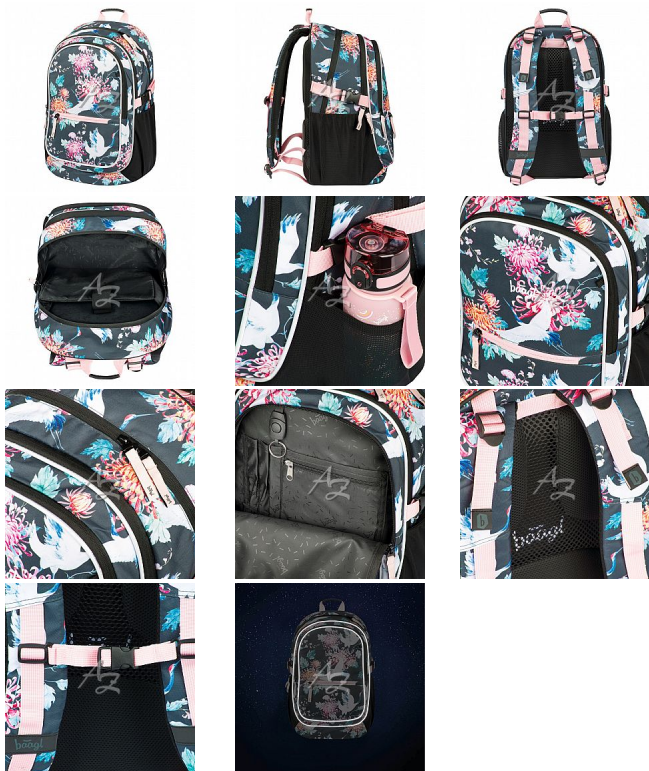

školní batoh Core Birds

» Škola » Aktovky, batohy, penály... » Batohy

Kód zboží 534-04A32024

Jednotka ks

Balení 1

Ergonomický školní batoh se třemi samostatně uzavíratelnými komorami s vnitřním organizérem a kapsou na 15palcový notebook či tablet. Boční kapsy z pevného materiálu na láhev na pití či jiné drobnosti.

Ergonomicky tvarovaná záda, plně nastavitelné ramenní, prsní a boční kompresní popruhy pro optimální přizpůsobení postavě. Velmi nízká hmotnost batohu – 900 g. Objem batohu je 25 litrů, nosnost je 7 kg. Batoh je vyrobený z pevného voděodolného materiálu. Reflexní prvky pro bezpečnost dítěte. Vybaven trendy přívěskem.

- Nevybavený
- Ergonomicky tvarovaná záda
- Nastavitelné ramenní popruhy
- Výškově nastavitelný hrudní popruh
- 2 postranní kapsy
- Pohodlná rukojeť
- Reflexní prvky
- Počet komor: 3
- Materiál: polyester
- Hmotnost: 900 g
- Rozměr: 430 × 290 × 200 mm
- Objem: 25 l
- Nosnost: 7 kg
- Stupeň: od 3. třídy
- Barva: zelená
- Motiv: ptáci