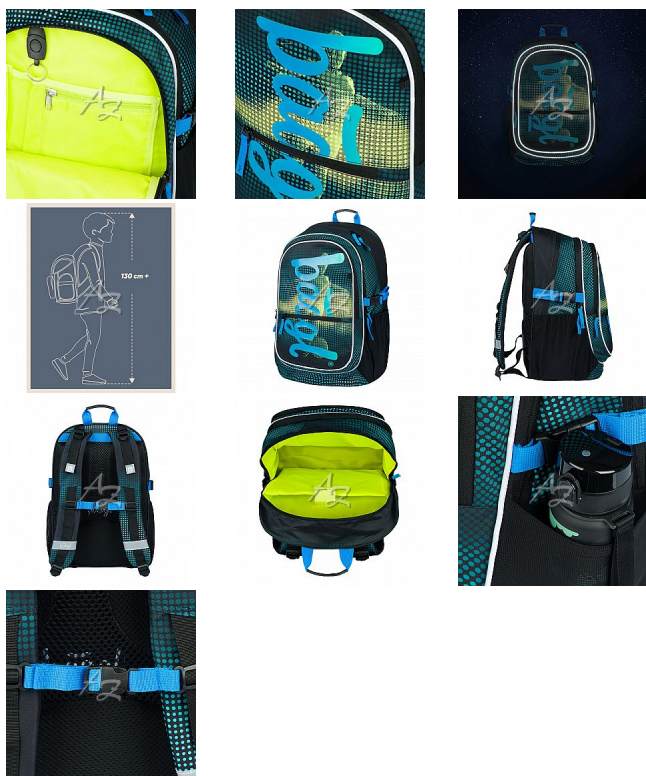

školní batoh Core Fotbalový hráč

» Škola » Aktovky, batohy, penály... » Batohy

Kód zboží	534-04A32360
Jednotka	ks
Balení	1

Ergonomický školní batoh se třemi samostatně uzavíratelnými komorami s vnitřním organizérem a kapsou na 15palcový notebook či tablet.

Ergonomicky tvarovaná záda, plně nastavitelné ramenní, prsní a boční kompresní popruhy pro optimální přizpůsobení postavě. Boční kapsy z pevného materiálu na láhev na pití či jiné drobnosti.

Velmi nízká hmotnost batohu - 900 g. Objem batohu je 25 litrů, nosnost je 7 kg. Vyrobený z pevného voděodolného materiálu.

Reflexní prvky pro bezpečnost dítěte.

Batohy z řady CORE byly testovány a certifikovány v akreditované zkušební laboratoři.

Dostupnost:

poslední 1 ks

Školní batoh Core Fotbalový hráč

» Škola » Aktovky, batohy, penály... » Batohy

Popis

Školní batoh Core Fotbalový míč

- Nevybavený
- Ergonomicky tvarovaná záda
- Nastavitelné ramenní popruhy
- Výškově nastavitelný hrudní popruh
- 2 postranní kapsy
- Pohodlná rukojeť
- Reflexní prvky
- Počet komor: 3
- Materiál: polyester
- Hmotnost: 900 g
- Rozměr: 430 × 290 × 200 mm
- Objem: 25 l
- Nosnost: 7 kg
- Stupeň: od 3. třídy
- Barva: zelená
- Motiv: fotbal