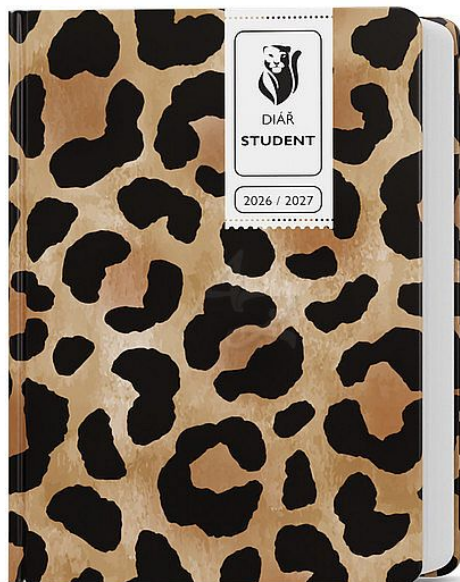

školní diář týdenní 2026/27, 100x135mm, Student - Leopard

» Papíry » Diáře 2027 » Týdenní diáře

Popis

Školní diář 2026/27, 100x135mm, Student - Leopard -
Rozměr: 100 x 135 mm - Formát: kapesní - Kalendárium:
týdenní - Počet stran: 160 - Desky: tištěná grafika
potažená nepoškrabatelým matným laminem s
parciálním lakem - Papír: ofset 80 g/m2 - Vazba: V8-šitá
- Úprava: stužka, perforované rožky, kulaté rohy

Značka

[Baloušek](#)

Kód zboží

293-02BTS9327

Jednotka

ks

Balení

10