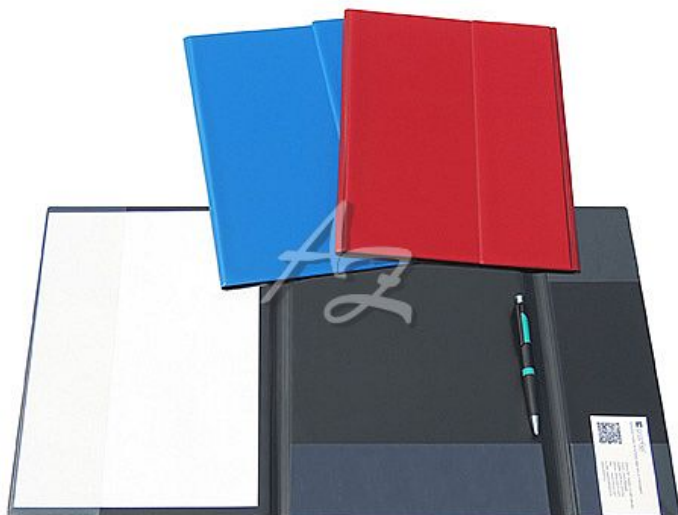

# složka A4, klopa, "pro řidiče", Plastik, Bordó

» Archivace » Složky a rychlovazače » Složky konferenční a pro řidiče

Značka	<a href="#">Linarts®</a>
Kód zboží	072-08340010
Jednotka	ks
Balení	5

Desky formátu A4 s klopou vyrobeny z klasického PVC a silné lepenky ve třech základních barvách. Uvnitř jsou opatřeny průhlednou boční a spodní kapsou. Navíc jsou opatřeny klopou, na které jsou umístěny kapsičky na doklady. Slouží k prezentaci a přehlednému uložení dokumentů i jako složky pro řidiče. Rozměr: 244x312 mm

## Popis

Složka A4, klopa, "pro řidiče", Bordó - Formát: A4 -  
Rozměr: 244 x 312 mm - Materiál: PVC, lepenka - Barva:  
bordó - Kapsa: boční, spodní - Klopa: kapsičky na  
doklady - Poutko pro tužku, propisku - Využití: pro řidiče