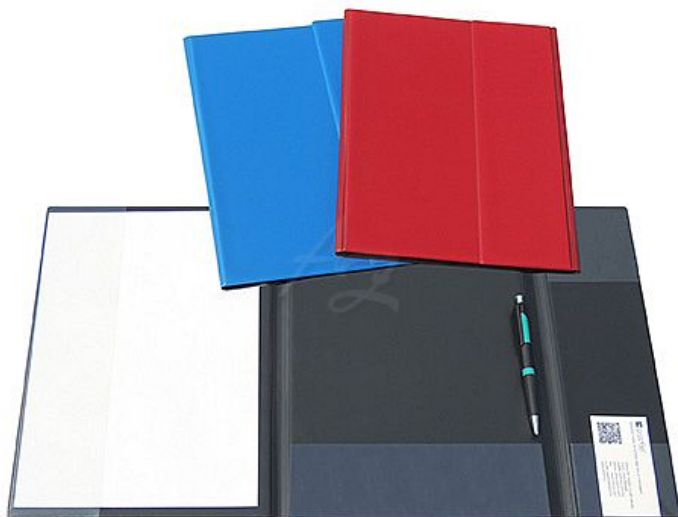

složka A4, klopa, "pro řidiče", Plastik, Bordó

» Archivace » Složky a rychlovazače » Složky konferenční a pro řidiče

Popis

Složka A4, klopa, "pro řidiče", Bordó - Formát: A4 -
Rozměr: 244 x 312 mm - Materiál: PVC, lepenka - Barva:
bordó - Kapsa: boční, spodní - Klopa: kapsičky na
doklady - Poutko pro tužku, propisku - Využití: pro řidiče

Značka	Linarts®
Kód zboží	072-08340010
Jednotka	ks
Balení	5

Desky formátu A4 s klopou vyrobeny z klasického PVC a silné lepenky ve třech základních barvách. Uvnitř jsou opatřeny průhlednou boční a spodní kapsou. Navíc jsou opatřeny klopou, na které jsou umístěny kapsičky na doklady. Slouží k prezentaci a přehlednému uložení dokumentů i jako složky pro řidiče. Rozměr: 244x312 mm