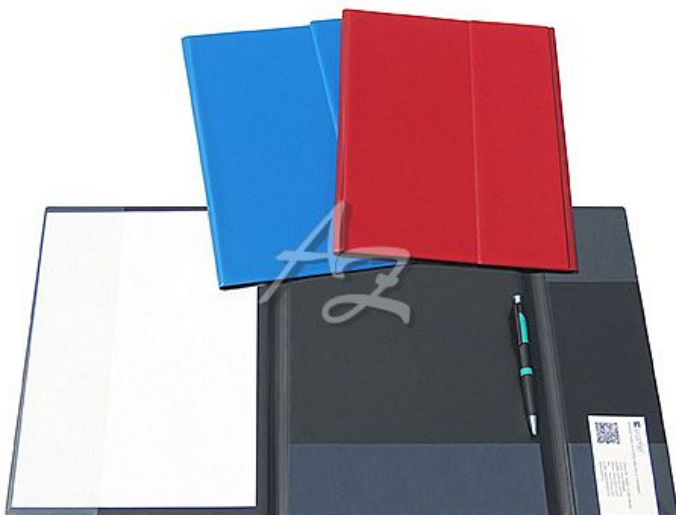

složka A4, klopa, "pro řidiče", Plastik, Bordó

» Archivace » Složky a rychlovazače » Složky konferenční a pro řidiče

Značka	Linarts®
Kód zboží	072-08340010
Jednotka	ks
Balení	5

Desky formátu A4 s klopou vyrobeny z klasického PVC a silné lepenky ve třech základních barvách. Uvnitř jsou opatřeny průhlednou boční a spodní kapsou. Navíc jsou opatřeny klopou, na které jsou umístěny kapsičky na doklady. Slouží k prezentaci a přehlednému uložení dokumentů i jako složky pro řidiče. Rozměr: 244x312 mm

Dostupnost: skladem

Popis

Složka A4, klopa, "pro řidiče", Bordó - Formát: A4 -
Rozměr: 244 x 312 mm - Materiál: PVC, lepenka - Barva:
bordó - Kapsa: boční, spodní - Klopa: kapsičky na
doklady - Poutko pro tužku, propisku - Využití: pro řidiče