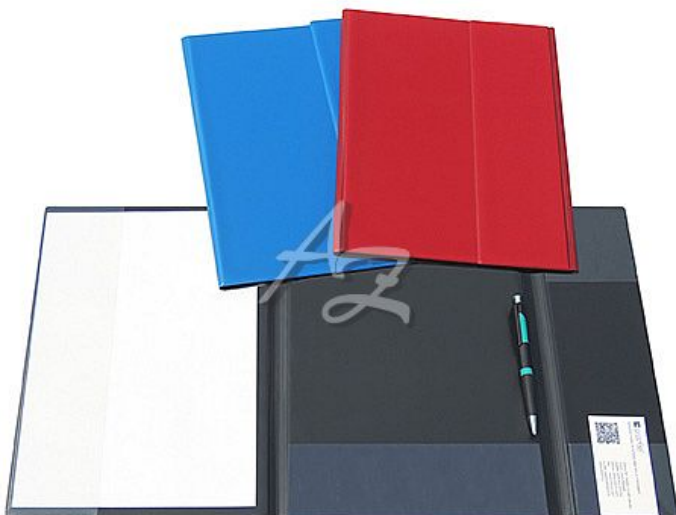

# složka A4, klopa, "pro řidiče", Plastik, Bordó

» Archivace » Složky a rychlovazače » Složky konferenční a pro řidiče

Značka	<a href="#">Linarts®</a>
Kód zboží	072-08340010
Jednotka	ks
Balení	5

Desky formátu A4 s klopou vyrobeny z klasického PVC a silné lepenky ve třech základních barvách. Uvnitř jsou opatřeny průhlednou boční a spodní kapsou. Navíc jsou opatřeny klopou, na které jsou umístěny kapsičky na doklady. Slouží k prezentaci a přehlednému uložení dokumentů i jako složky pro řidiče. Rozměr: 244x312 mm

### Složka A4, klopa, "pro řidiče", Bordó

- Formát: A4
- Rozměr: 244 x 312 mm
- Materiál: PVC, lepenka
- Barva: bordó
- Kapsa: boční, spodní
- Klopa: kapsičky na doklady
- Poutko pro tužku, propisku
- Využití: pro řidiče