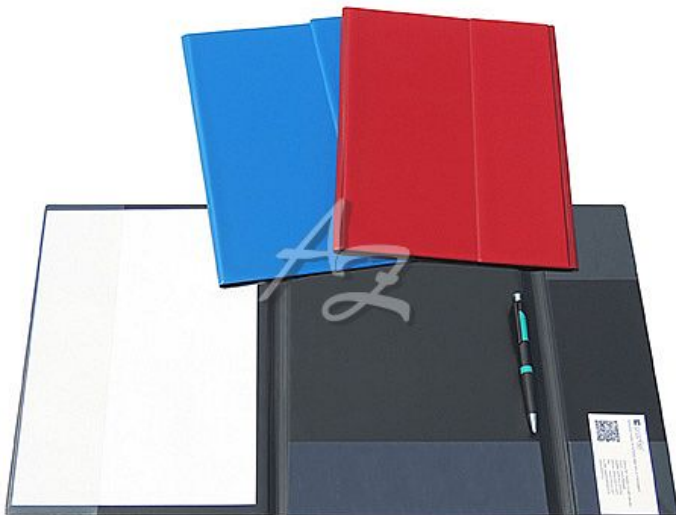

# složka A4, kloba, "pro řidiče", Plastik, Černá

» Archivace » Složky a rychlovazače » Složky konferenční a pro řidiče

Značka	<a href="#">Linarts®</a>
Kód zboží	072-08340020
Jednotka	ks
Balení	5

Desky formátu A4 s klopou vyrobeny z klasického PVC a silné lepenky ve třech základních barvách. Uvnitř jsou opatřeny průhlednou boční a spodní kapsou. Navíc jsou opatřeny klopou, na které jsou umístěny kapsičky na doklady. Slouží k prezentaci a přehlednému uložení dokumentů i jako složky pro řidiče. Rozměr: 244x312 mm

### Složka A4, kloba, "pro řidiče", Černá

- Formát: A4
- Rozměr: 244 x 312 mm
- Materiál: PVC, lepenka
- Barva: černá
- Kapsa: boční, spodní
- Kloba: kapsičky na doklady
- Poutko pro tužku, propisku
- Využití: pro řidiče