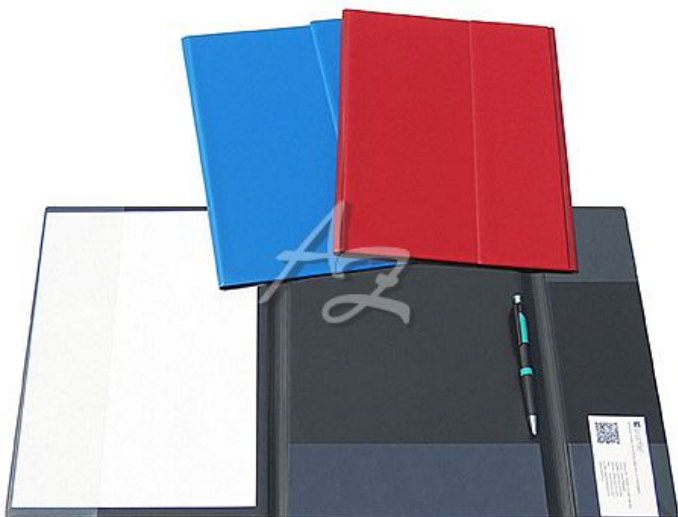

složka A4, klopa, "pro řidiče", Plastik, Modrá

» Archivace » Složky a rychlovažače » Složky konferenční a pro řidiče

Značka	Linarts®
Kód zboží	072-08340030
Jednotka	ks
Balení	5

Desky formátu A4 s klopou vyrobeny z klasického PVC a silné lepenky ve třech základních barvách. Uvnitř jsou opatřeny průhlednou boční a spodní kapsou. Navíc jsou opatřeny klopou, na které jsou umístěny kapsičky na doklady. Slouží k prezentaci a přehlednému uložení dokumentů i jako složky pro řidiče. Rozměr: 244x312 mm

Dostupnost: skladem

Popis

Složka A4, klopa, "pro řidiče", Modrá

- Formát: A4
- Rozměr: 244 x 312 mm
- Materiál: PVC, lepenka
- Barva: modrá
- Kapsa: boční, spodní
- Klopa: kapsičky na doklady
- Poutko pro tužku, propisku
- Využití: pro řidiče