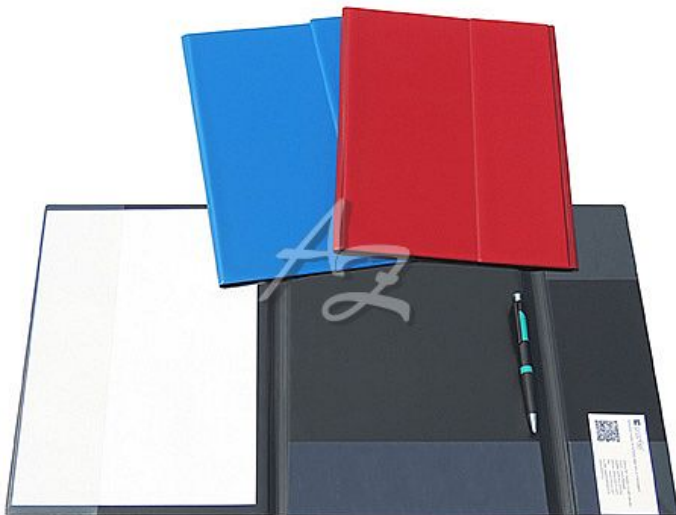

# složka A4, klopka, "pro řidiče", Plastik, Modrá

» Archivace » Složky a rychlovažače » Složky konferenční a pro řidiče

Značka	<a href="#">Linarts®</a>
Kód zboží	072-08340030
Jednotka	ks
Balení	5

Desky formátu A4 s klopou vyrobeny z klasického PVC a silné lepenky ve třech základních barvách. Uvnitř jsou opatřeny průhlednou boční a spodní kapsou. Navíc jsou opatřeny klopou, na které jsou umístěny kapsičky na doklady. Slouží k prezentaci a přehlednému uložení dokumentů i jako složky pro řidiče. Rozměr: 244x312 mm

### Složka A4, klopka, "pro řidiče", Modrá

- Formát: A4
- Rozměr: 244 x 312 mm
- Materiál: PVC, lepenka
- Barva: modrá
- Kapsa: boční, spodní
- Klopka: kapsičky na doklady
- Poutko pro tužku, propisku
- Využití: pro řidiče