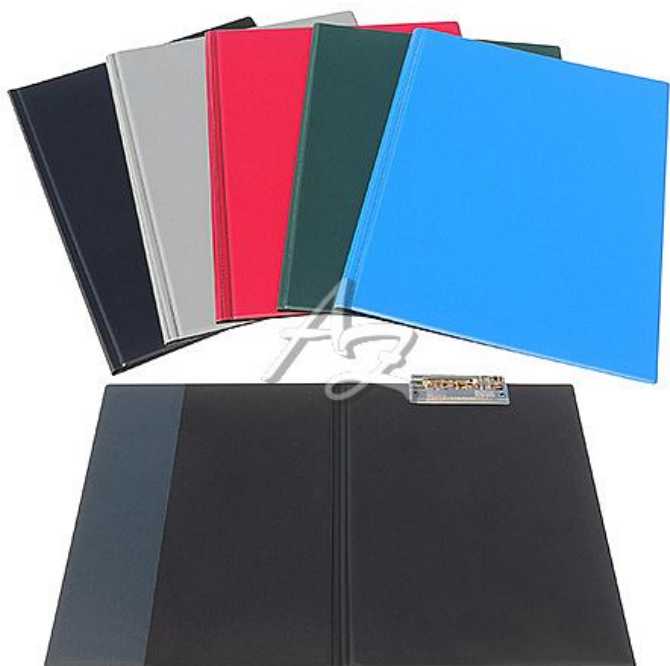

# složka A4, rychlosvorka"nahore", Plastik, Bordó

» Archivace » Složky a rychlovaže » Složky konferenční a pro řidiče

Značka	<a href="#">Linarts®</a>
Kód zboží	072-08300310
Jednotka	ks
Balení	5

Desky formátu A4 vyrobeny z klasického PVC a silné lepenky v pěti oblíbených barvách. Jsou opatřeny rychlosvorkou nahore a průhlednou kapsou uvnitř složky, slouží k prezentaci, k archivaci nebo jako složky pro řidiče. Rozměr: 235x317 mm

## Popis

Složka A4, rychlosvorka "nahore", Bordó - Formát: A4 -  
Rozměr: 235 x 317 mm - Rychlosvorka: nahore -  
Materiál: PVC, lepenka - Barva: bordó - Průhledná kapsa  
uvnitř složky - Využití: prezentace, archivace, pro řidiče