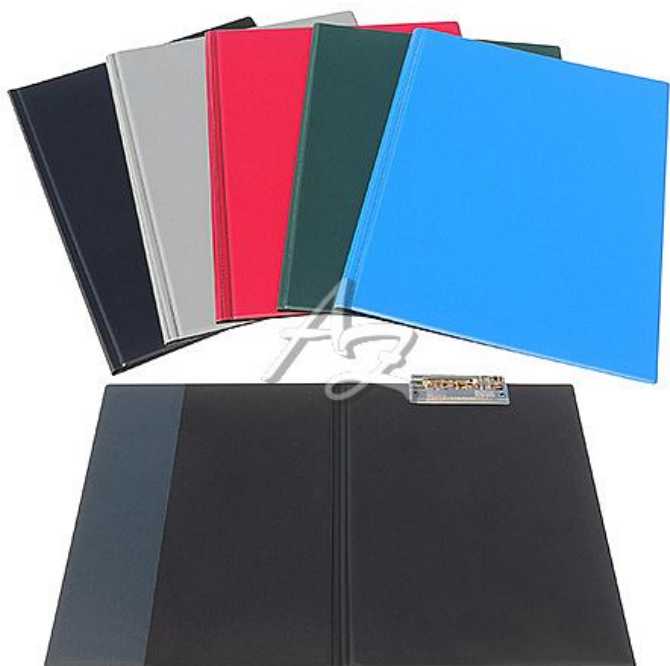

# složka A4, rychlosvorka"nahore", Plastik, Černá

» Archivace » Složky a rychlovazače » Složky konferenční a pro řidiče

## Popis

Složka A4, rychlosvorka "nahore", Černá - Formát: A4 -  
Rozměr: 235 x 317 mm - Rychlosvorka: nahore -  
Materiál: PVC, lepenka - Barva: černá - Průhledná kapsa  
uvnitř složky - Využití: prezentace, archivace, pro řidiče

Značka	<a href="#">Linarts®</a>
Kód zboží	072-08300320
Jednotka	ks
Balení	10

Desky formátu A4 vyrobeny z klasického PVC a silné lepenky v pěti oblíbených barvách. Jsou opatřeny rychlosvorkou nahore a průhlednou kapsou uvnitř složky, slouží k prezentaci, k archivaci nebo jako složky pro řidiče. Rozměr: 235x317 mm