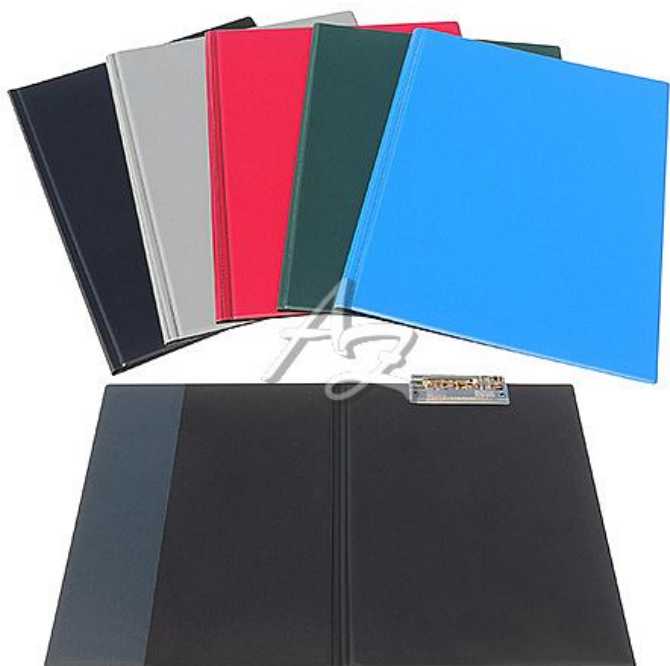

složka A4, rychlosvorka"nahore", Plastik, Modrá

» Archivace » Složky a rychlovazače » Složky konferenční a pro řidiče

Značka	Linarts®
Kód zboží	072-08300330
Jednotka	ks
Balení	10

Desky formátu A4 vyrobeny z klasického PVC a silné lepenky v pěti oblíbených barvách. Jsou opatřeny rychlosvorkou nahore a průhlednou kapsou uvnitř složky, slouží k prezentaci, k archivaci nebo jako složky pro řidiče. Rozměr: 235x317 mm

Dostupnost: více>5ks

Popis

Složka A4, rychlosvorka "nahore", Modrá - Formát: A4 -
Rozměr: 235 x 317 mm - Rychlosvorka: nahore -
Materiál: PVC, lepenka - Barva: modrá - Průhledná kapsa
uvnitř složky - Využití: prezentace, archivace, pro řidiče