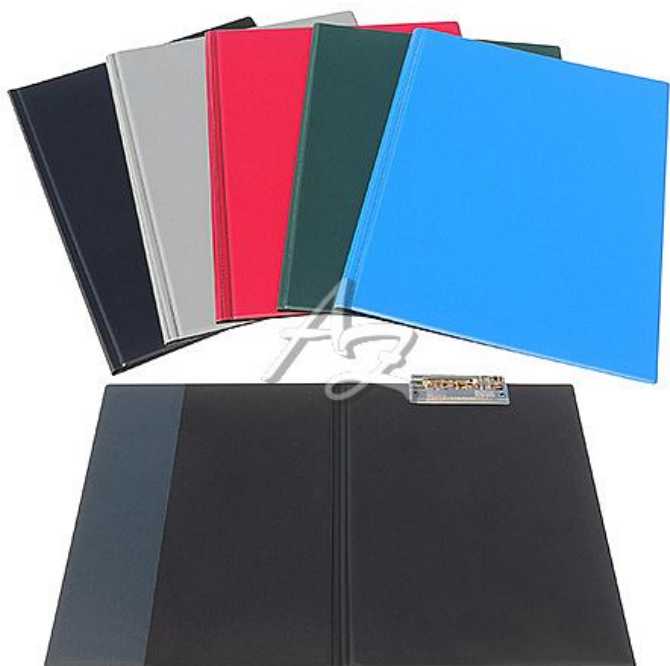

složka A4, rychlosvorka"nahore", Plastik, Modrá

» Archivace » Složky a rychlovazače » Složky konferenční a pro řidiče

Popis

Složka A4, rychlosvorka "nahore", Modrá - Formát: A4 -
Rozměr: 235 x 317 mm - Rychlosvorka: nahore -
Materiál: PVC, lepenka - Barva: modrá - Průhledná kapsa
uvnitř složky - Využití: prezentace, archivace, pro řidiče

Značka	Linarts®
Kód zboží	072-08300330
Jednotka	ks
Balení	10

Desky formátu A4 vyrobeny z klasického PVC a silné lepenky v pěti oblíbených barvách. Jsou opatřeny rychlosvorkou nahore a průhlednou kapsou uvnitř složky, slouží k prezentaci, k archivaci nebo jako složky pro řidiče. Rozměr: 235x317 mm