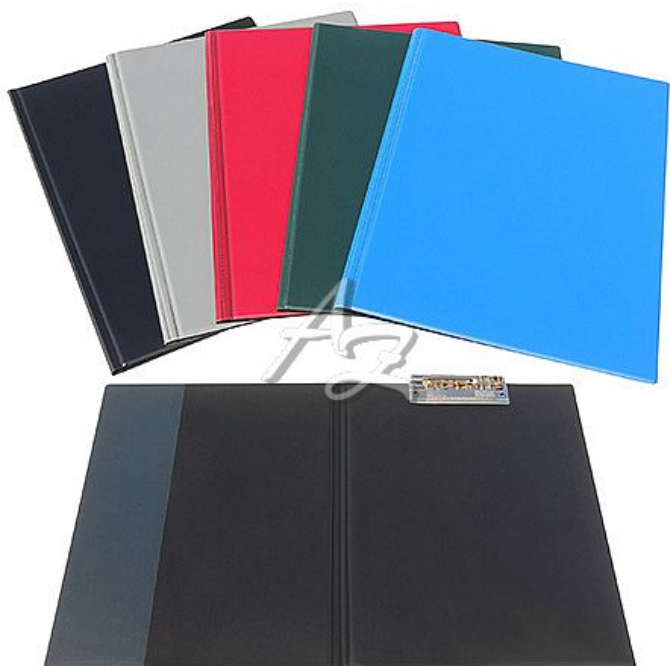

složka A4, rychlosvorka"nahore", Plastik, Šedá

» Archivace » Složky a rychlovazače » Složky konferenční a pro řidiče

Značka

[Linarts®](#)

Kód zboží

072-08300350

Jednotka

ks

Balení

10

Desky formátu A4 vyrobeny z klasického PVC a silné lepenky v pěti oblíbených barvách. Jsou opatřeny rychlosvorkou nahore a průhlednou kapsou uvnitř složky, slouží k prezentaci, k archivaci nebo jako složky pro řidiče. Rozměr: 235x317 mm

Dostupnost:

více>5ks

Popis

Složka A4, rychlosvorka "nahore", Šedá

- Formát: A4
- Rozměr: 235 x 317 mm
- Rychlosvorka: nahore
- Materiál: PVC, lepenka
- Barva: šedá
- Průhledná kapsa uvnitř složky
- Využití: prezentace, archivace, pro řidiče