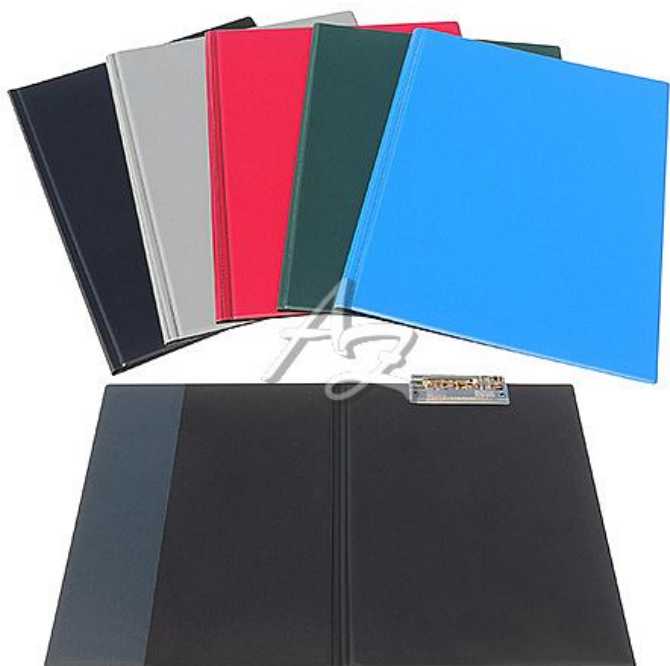

složka A4, rychlosvorka"nahore", Plastik, Zelená

» Archivace » Složky a rychlovazače » Složky konferenční a pro řidiče

Popis

Složka A4, rychlosvorka "nahore", Zelená - Formát: A4 -
Rozměr: 235 x 317 mm - Rychlosvorka: nahore -
Materiál: PVC, lepenka - Barva: zelená - Průhledná kapsa
uvnitř složky - Využití: prezentace, archivace, pro řidiče

Značka	Linarts®
Kód zboží	072-08300340
Jednotka	ks
Balení	5

Desky formátu A4 vyrobeny z klasického PVC a silné lepenky v pěti oblíbených barvách. Jsou opatřeny rychlosvorkou nahore a průhlednou kapsou uvnitř složky, slouží k prezentaci, k archivaci nebo jako složky pro řidiče. Rozměr: 235x317 mm