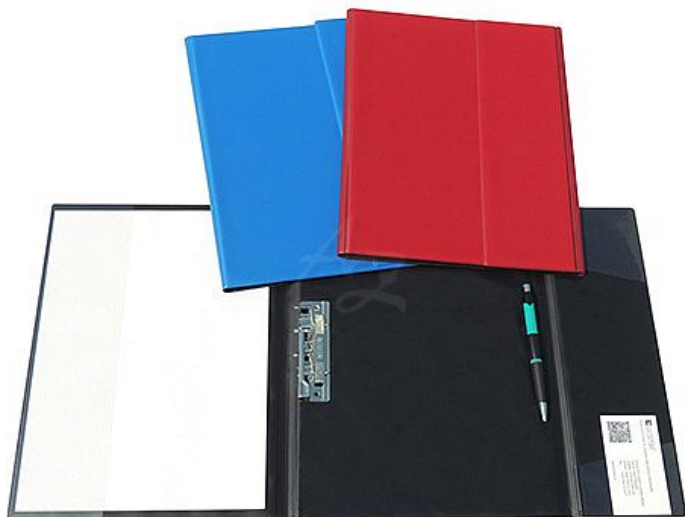

složka A4, rychlosvorka, "pro řidiče", Plastik, Černá

» Archivace » Složky a rychlovazače » Složky konferenční a pro řidiče

| | |
|-----------|--------------------------|
| Značka | Linarts® |
| Kód zboží | 072-08340120 |
| Jednotka | ks |
| Balení | 5 |

Desky formátu A4 s klopou vyrobeny z klasického PVC a silné lepenky v třech základních barvách. Uvnitř jsou opatřeny průhlednou boční a spodní kapsou. Navíc jsou opatřeny klopou na které jsou umístěny kapsičky na doklady a rychlosvorkou u hřbetu. Slouží k prezentaci a přehlednému uložení dokumentů a jako složky pro řidiče. Rozměr: 244x312 mm

Dostupnost: skladem

Popis

Složka A4, rychlosvorka, "pro řidiče", Černá - Formát: A4
- Rozměr: 244 x 312 mm - Rychlosvorka: u hřbetu -
Materiál: PVC, lepenka - Barva: černá - Kapsa: boční,
spodní - Klopa: kapsičky na doklady - Poutko pro tužku,
propisku - Využití: pro řidiče