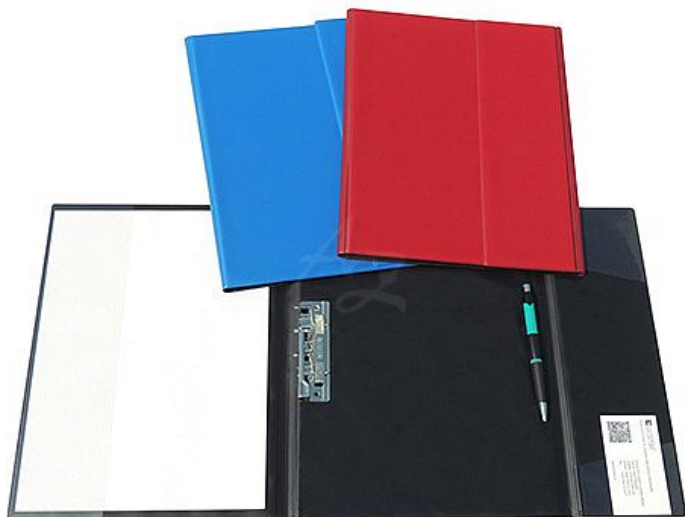

složka A4, rychlosvorka, "pro řidiče", Plastik, Modrá

» Archivace » Složky a rychlovazače » Složky konferenční a pro řidiče

Značka	Linarts®
Kód zboží	072-08340130
Jednotka	ks
Balení	5

Desky formátu A4 s klopou vyrobeny z klasického PVC a silné lepenky v třech základních barvách. Uvnitř jsou opatřeny průhlednou boční a spodní kapsou. Navíc jsou opatřeny klopou na které jsou umístěny kapsičky na doklady a rychlosvorkou u hřbetu. Slouží k prezentaci a přehlednému uložení dokumentů a jako složky pro řidiče. Rozměr: 244x312 mm

Dostupnost: skladem

Popis

Složka A4, rychlosvorka, "pro řidiče", Modrá - Formát: A4
- Rozměr: 244 x 312 mm - Rychlosvorka: u hřbetu -
Materiál: PVC, lepenka - Barva: modrá - Kapsa: boční,
spodní - Klopa: kapsičky na doklady - Poutko pro tužku,
propisku - Využití: pro řidiče