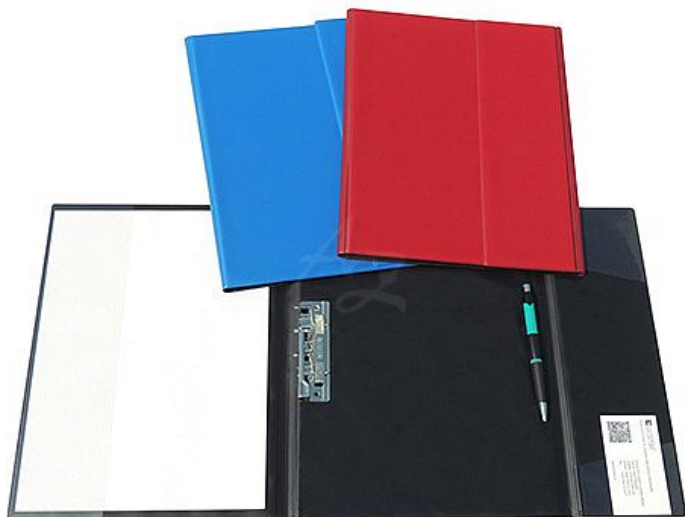

# složka A4, rychlosvorka, "pro řidiče", Plastik, Modrá

» Archivace » Složky a rychlovazače » Složky konferenční a pro řidiče

## Popis

Složka A4, rychlosvorka, "pro řidiče", Modrá - Formát: A4  
- Rozměr: 244 x 312 mm - Rychlosvorka: u hřbetu -  
Materiál: PVC, lepenka - Barva: modrá - Kapsa: boční,  
spodní - Klopa: kapsičky na doklady - Poutko pro tužku,  
propisku - Využití: pro řidiče

Značka	<a href="#">Linarts®</a>
Kód zboží	072-08340130
Jednotka	ks
Balení	5

Desky formátu A4 s klopou vyrobeny z klasického PVC a silné lepenky v třech základních barvách. Uvnitř jsou opatřeny průhlednou boční a spodní kapsou. Navíc jsou opatřeny klopou na které jsou umístěny kapsičky na doklady a rychlosvorkou u hřbetu. Slouží k prezentaci a přehlednému uložení dokumentů a jako složky pro řidiče. Rozměr: 244x312 mm