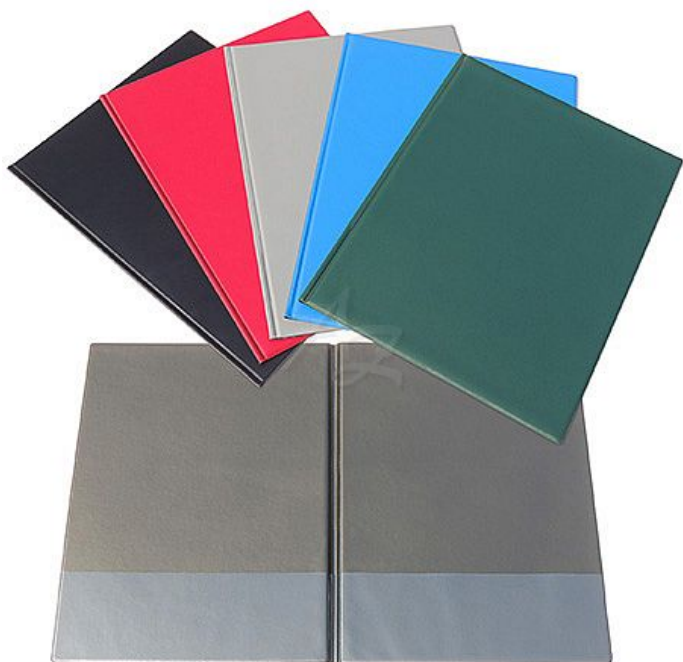

složka A4, spodní kapsy, Plastik, Šedá

» Archivace » Složky a rychlovazače » Složky konferenční a pro řidiče

Popis

Složka A4, spodní kapsy, Šedá - Formát: A4 - Rozměr: 235 x 317 mm - Materiál: PVC, lepenka - Barva: šedá - Kapsa: pravá a levá spodní strana - Využití: prezentace, archivace, pro řidiče

Značka	Linarts®
Kód zboží	072-08300650
Jednotka	ks
Balení	5

Desky formátu A4 vyrobeny z klasického PVC a silné lepenky v pěti oblíbených barvách. Jsou opatřeny průhlednými spodními kapsami uvnitř složky, slouží k prezentaci a přehlednému uložení dokumentů. Rozměr: 235x317 mm