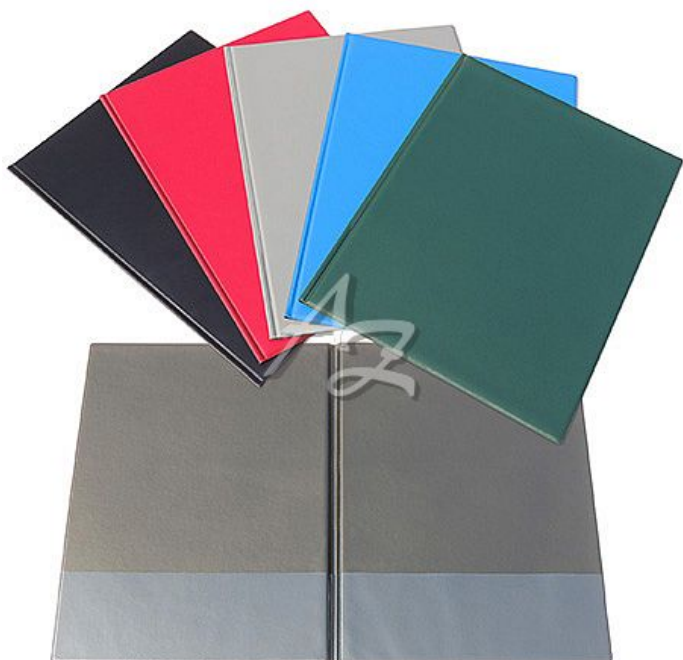

složka A4, spodní kapsy, Plastik, Šedá

» Archivace » Složky a rychlovazače » Složky konferenční a pro řidiče

Popis

Složka A4, spodní kapsy, Šedá - Formát: A4 - Rozměr: 235 x 317 mm - Materiál: PVC, lepenka - Barva: šedá - Kapsa: pravá a levá spodní strana - Využití: prezentace, archivace, pro řidiče

Značka	Linarts®
Kód zboží	072-08300650
Jednotka	ks
Balení	5

Desky formátu A4 vyrobeny z klasického PVC a silné lepenky v pěti oblíbených barvách. Jsou opatřeny průhlednými spodními kapsami uvnitř složky, slouží k prezentaci a přehlednému uložení dokumentů. Rozměr: 235x317 mm