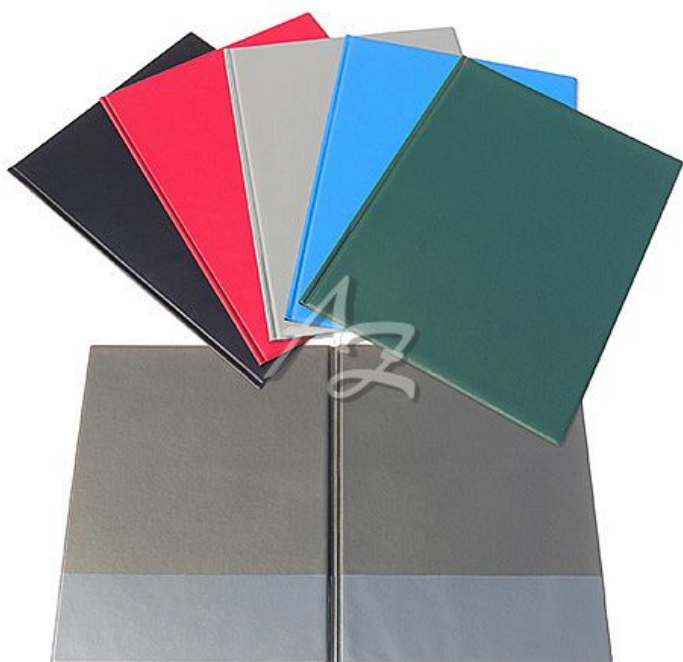

# složka A4, spodní kapsy, Plastik, Šedá

» Archivace » Složky a rychlovazače » Složky konferenční a pro řidiče

## Popis

Složka A4, spodní kapsy, Šedá - Formát: A4 - Rozměr: 235 x 317 mm - Materiál: PVC, lepenka - Barva: šedá - Kapsa: pravá a levá spodní strana - Využití: prezentace, archivace, pro řidiče

Značka	<a href="#">Linarts®</a>
Kód zboží	072-08300650
Jednotka	ks
Balení	5

Desky formátu A4 vyrobeny z klasického PVC a silné lepenky v pěti oblíbených barvách. Jsou opatřeny průhlednými spodními kapsami uvnitř složky, slouží k prezentaci a přehlednému uložení dokumentů. Rozměr: 235x317 mm