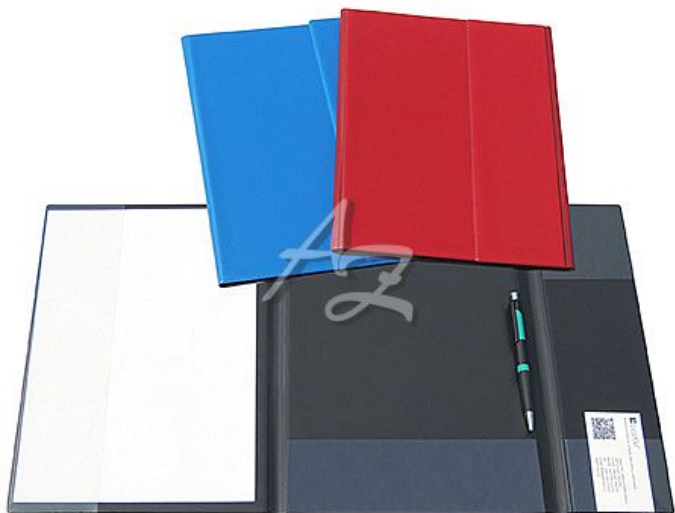

složka A5, klopá, "pro řidiče", Plastik, Černá

» Archivace » Složky a rychlovazače » Složky konferenční a pro řidiče

Značka	Linarts®
Kód zboží	072-08340520
Jednotka	ks
Balení	5

Desky formátu A5 s klopou vyrobeny z klasického PVC a silné lepenky v třech základních barvách. Uvnitř jsou opatřeny průhlednou boční a spodní kapsou. Navíc jsou opatřeny klopou, na které jsou umístěny kapsičky na doklady. Slouží k prezentaci, přehlednému uložení dokumentů a jako složky pro řidiče. Rozměr: 182x232 mm

Dostupnost: skladem

Popis

Složka A5, klopá, "pro řidiče", Plastik Černá

- Formát: A5
- Rozměr: 183 x 232 mm
- Materiál: vinyl, lepenka
- Barva: černá
- Kapsa: na pravé a levé straně, spodní
- Klopá s kapsičkami
- Místo pro tužku či propisku
- Využití: prezentace, archivace, pro řidiče