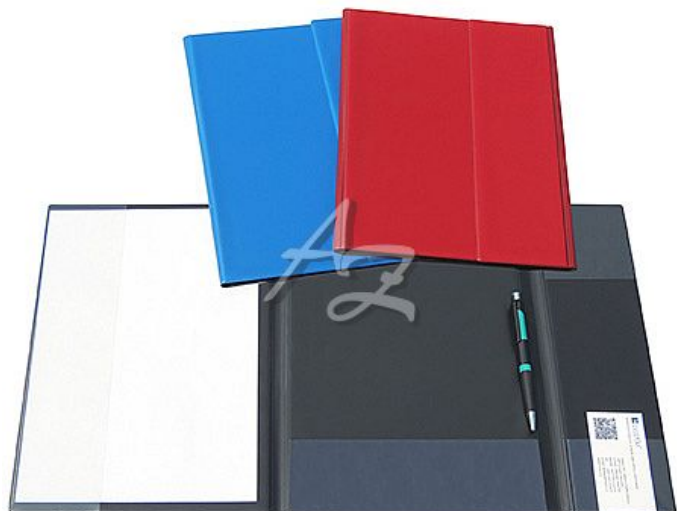

složka A5, klopá, "pro řidiče", Plastik, Modrá

» Archivace » Složky a rychlovazače » Složky konferenční a pro řidiče

Značka	Linarts®
Kód zboží	072-08340530
Jednotka	ks
Balení	5

Desky formátu A5 s klopou vyrobeny z klasického PVC a silné lepenky v třech základních barvách. Uvnitř jsou opatřeny průhlednou boční a spodní kapsou. Navíc jsou opatřeny klopou, na které jsou umístěny kapsičky na doklady. Slouží k prezentaci, přehlednému uložení dokumentů a jako složky pro řidiče. Rozměr: 182x232 mm

Dostupnost: více>5ks

Popis

Složka A5, klopá, "pro řidiče", Plastik, Modrá

- Formát: A5
- Rozměr: 183 x 232 mm
- Materiál: vinyl, lepenka
- Barva: modrá
- Kapsa: na pravé a levé straně, spodní
- Klopá s kapsičkami
- Místo pro tužku či propisku
- Využití: prezentace, archivace, pro řidiče