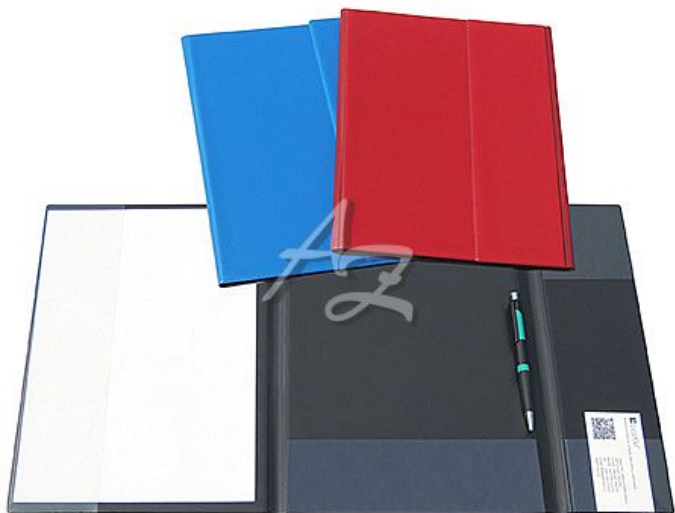

složka A5, klopa, "pro řidiče", Plastik, Modrá

» Archivace » Složky a rychlovazače » Složky konferenční a pro řidiče

Značka	Linarts®
Kód zboží	072-08340530
Jednotka	ks
Balení	5

Desky formátu A5 s klopou vyrobeny z klasického PVC a silné lepenky v třech základních barvách. Uvnitř jsou opatřeny průhlednou boční a spodní kapsou. Navíc jsou opatřeny klopou, na které jsou umístěny kapsičky na doklady. Slouží k prezentaci, přehlednému uložení dokumentů a jako složky pro řidiče. Rozměr: 182x232 mm

Dostupnost: poslední 2 ks

Popis

Složka A5, klopa, "pro řidiče", Plastik, Modrá

- Formát: A5
- Rozměr: 183 x 232 mm
- Materiál: vinyl, lepenka
- Barva: modrá
- Kapsa: na pravé a levé straně, spodní
- Klopa s kapsičkami
- Místo pro tužku či propisku
- Využití: prezentace, archivace, pro řidiče