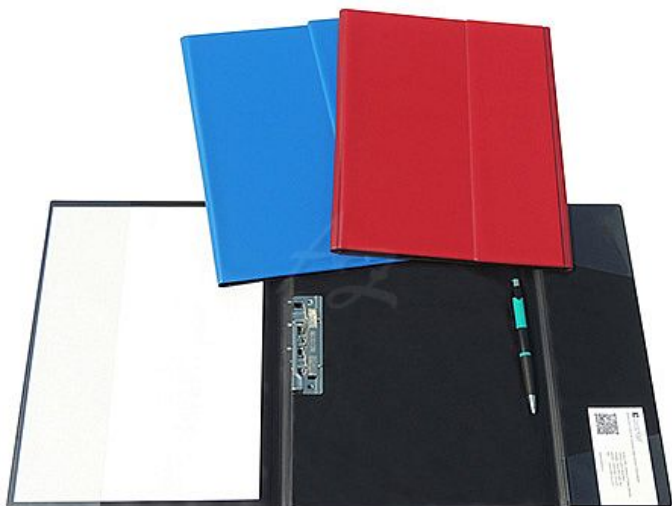

# složka A5, rychlosvorka, "pro řidiče", Plastik, Černá

» Archivace » Složky a rychlovaže » Složky konferenční a pro řidiče

Značka	<a href="#">Linarts®</a>
Kód zboží	072-08340620
Jednotka	ks
Balení	5

Desky formátu A5 s klopou vyrobeny z klasického PVC a silné lepenky v třech základních barvách. Uvnitř jsou opatřeny průhlednou boční a spodní kapsou. Navíc jsou opatřeny klopou na které jsou umístěny kapsičky na doklady a rychlosvorkou u hřbetu. Slouží k prezentaci a přehlednému uložení dokumentů a jako složky pro řidiče. Rozměr: 182x232 mm

## Popis

Složka A5, klopá, "pro řidiče", Plastik, Černá - Formát: A5 - Rozměr: 183 x 232 mm - Materiál: vinyl, lepenka - Barva: černá - Rychlosvorka: u hřbetu - Kapsa: na pravé a levé straně - Klopá s kapsičkami - Místo pro tužku či propisku - Využití: prezentace, archivace, pro řidiče