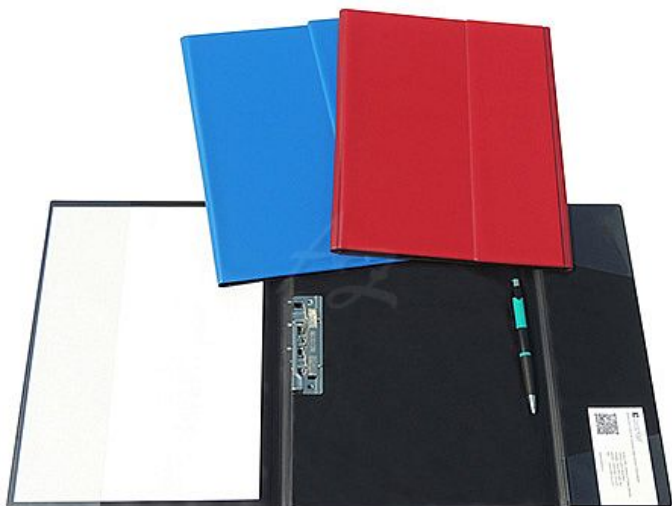

složka A5, rychlosvorka, "pro řidiče", Plastik, Modrá

» Archivace » Složky a rychlovaže » Složky konferenční a pro řidiče

Značka	Linarts®
Kód zboží	072-08340630
Jednotka	ks
Balení	5

Desky formátu A5 s klopou vyrobeny z klasického PVC a silné lepenky v třech základních barvách. Uvnitř jsou opatřeny průhlednou boční a spodní kapsou. Navíc jsou opatřeny klopou na které jsou umístěny kapsičky na doklady a rychlosvorkou u hřbetu. Slouží k prezentaci a přehlednému uložení dokumentů a jako složky pro řidiče. Rozměr: 182x232 mm

Dostupnost: poslední 2 ks

Popis

Složka A5, klopá, "pro řidiče", Plastik, Modrá - Formát: A5 - Rozměr: 183 x 232 mm - Materiál: vinyl, lepenka - Barva: modrá - Rychlosvorka: u hřbetu - Kapsa: na pravé a levé straně - Klopá s kapsičkami - Místo pro tužku či propisku - Využití: prezentace, archivace, pro řidiče