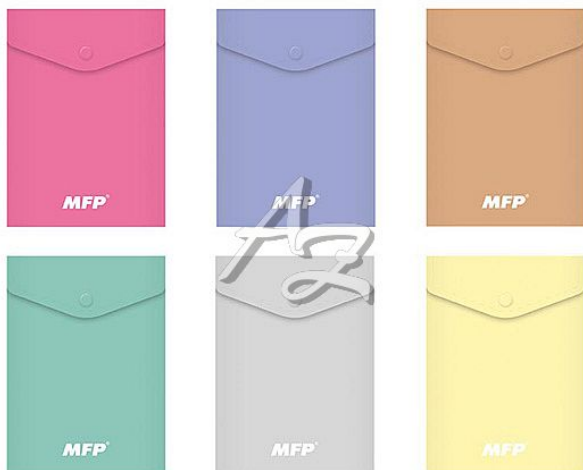

# složka s drukem A6, pastel, vertikální mix

» Archivace » Složky a rychlovažače » Složky s drukem

## Popis

Složka s drukem A6 - pastel - Formát: A6 - Materiál: PP - Síla materiálu: 0,21 mm - Barva: růžová, fialová, hnědá, zelená, šedá, žlutá

Značka	<a href="#">MFP</a>
Kód zboží	073-255370962
Jednotka	ks
Balení	6

Složka z PolyPropylenu, která se zavírá pomocí druku - velikost A6 v pastelových barvách. Složka slouží jako pomocník pro třídění a ukládání dokumentů, takže je budete mít vždy pohromadě.

Dostupnost: více>5ks