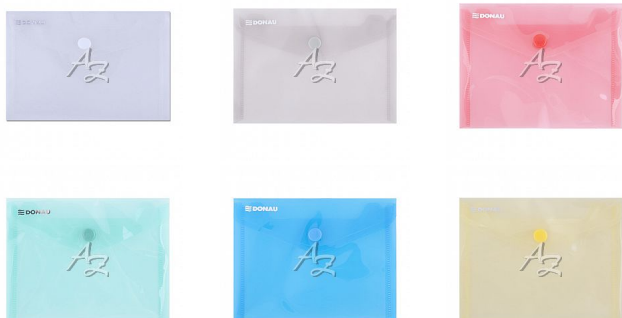

složka s drukem A6, PP, Donau - barevné varianty

» Archivace » Složky a rychlovazače » Složky s drukem

Značka	Donau
Kód zboží	073-16854899
Jednotka	ks
Balení	10

Obálka formátu A6 vyrobena z průhledného polypropylenu a je opatřena přítlačným drukem umožňujícím zavření a otevření obálky. Obálky jsou vhodné k uložení a přenášení dokumentů a drobných předmětů. Praktická pomůcka pro školy i kanceláře. Hrany obálky jsou svařované a výřez na okraji obálky umožňuje snadnější manipulaci s vloženými dokumenty.

Dostupnost: vice>100ks

Popis Složka s drukem

- Formát: A6
- Materiál: ekologicky šetrný PP, 180 µm
- Barva: kouřová