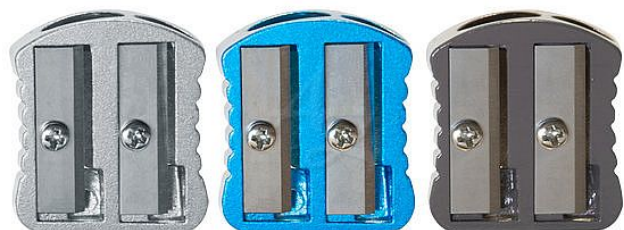

# Spoko ořezávatko 0392 Solid Duo kovové Mix barev

» Škola » Potřeby pro malování » Ořezávatka » Ořezávatka ruční

## Popis

Spoko ořezávatko 0392 Solid Duo kovové Mix barev  
Kvalitní kovové ořezávatko vhodné jak pro standardní, tak jumbo tužky a pastelky. Díky pevnému tělu je břit dokonale stabilní, což zajišťuje hladké, přesné a spolehlivé ořezávání každé tužky. Vysoce odolné, lehké projmutí těla s drážkami po boku pro komfortní držení. - rozměry: 29 x 25 x 15 mm - materiál: 100 % hliník - 2 řezací otvory - pro standardní a jumbo velikosti - mix barev: petrolejová, hnědá, stříbrná

Značka	<a href="#">Spoko</a>
Kód zboží	493-30039299
Jednotka	ks
Balení	24

Kvalitní kovové ořezávatko vhodné pro standardní i Jumbo tužky a pastelky.

Dostupnost: více>50ks