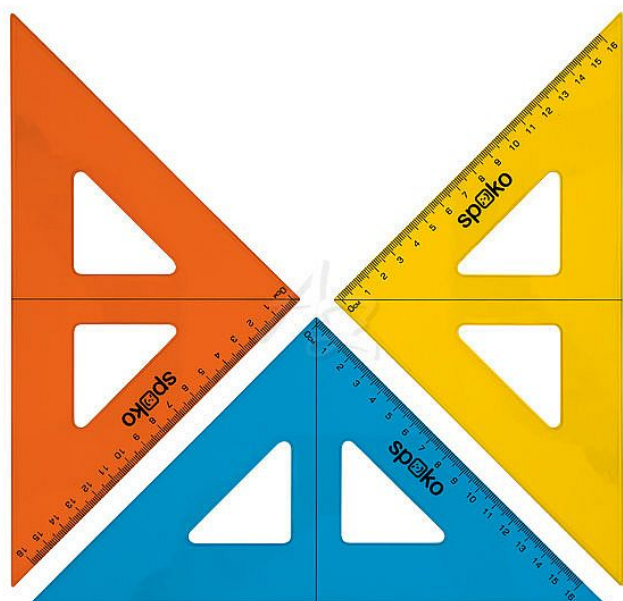

# Spoko pravítko trojúhelník 45/177 ryska Mix barev

» Škola » Potřeby pro rýsování » Trojúhelníky

## Popis

Spoko pravítko trojúhelník 45/177 ryska Mix barev  
Kolekce školních pravítek vhodná pro každého studenta. Průhledný vzhled umožňuje volný výhled na rýsovaný povrch a zaručuje přesné měření nebo kreslení. Pravítka jsou odolná proti opotřebení a poškrábání.  
Rovnoramenný pravoúhlý trojúhelník s ryskou a předtištěnou stupnicí o délce 16 cm. Pravítko svírá úhly  $45^\circ/90^\circ/45^\circ$ . obsah balení s euro závěsem. - měřítko: 16 cm - materiál: pevný a odolný polystyren - předtištěná ryska a stupnice - obsah balení s euro závěsem - mix barev: žlutá, modrá, oranžová

Značka	<a href="#">Spoko</a>
Kód zboží	499-30202098
Jednotka	ks
Balení	48

Rovnoramenný pravoúhlý trojúhelník s ryskou a předtištěnou stupnicí o délce 16 cm. Pravítko svírá úhly  $45^\circ/90^\circ/45^\circ$ . obsah balení s euro závěsem.