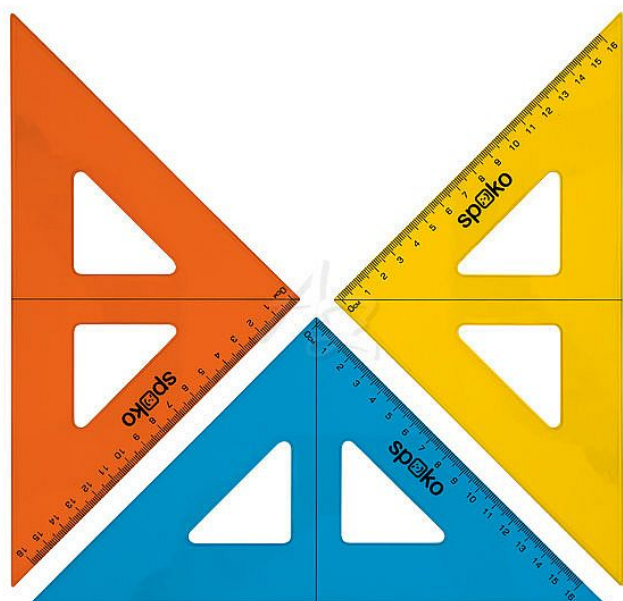

Spoko pravítko trojúhelník 45/177 ryska Mix barev

» Škola » Potřeby pro rýsování » Trojúhelníky

Popis

Spoko pravítko trojúhelník 45/177 ryska Mix barev
Kolekce školních pravítek vhodná pro každého studenta. Průhledný vzhled umožňuje volný výhled na rýsovaný povrch a zaručuje přesné měření nebo kreslení. Pravítka jsou odolná proti opotřebení a poškrábání.
Rovnoramenný pravoúhlý trojúhelník s ryskou a předtištěnou stupnicí o délce 16 cm. Pravítko svírá úhly $45^\circ/90^\circ/45^\circ$. obsah balení s euro závěsem. - měřítko: 16 cm - materiál: pevný a odolný polystyren - předtištěná ryska a stupnice - obsah balení s euro závěsem - mix barev: žlutá, modrá, oranžová

Značka	Spoko
Kód zboží	499-30202098
Jednotka	ks
Balení	48

Rovnoramenný pravoúhlý trojúhelník s ryskou a předtištěnou stupnicí o délce 16 cm. Pravítko svírá úhly $45^\circ/90^\circ/45^\circ$. obsah balení s euro závěsem.