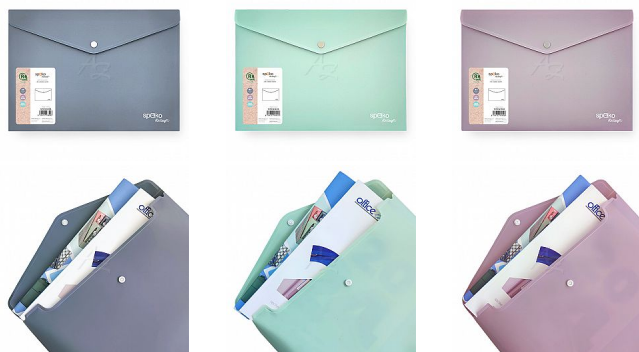

Spoko ReLeaf složka s drukem A4 PP SoftTouch

» Archivace » Složky a rychlovažače » Složky s drukem

Popis

Složka s drukem A4, PP, Spoko ReLeaf, SoftTouch -
Formát: A4 - Rozměry: 33 x 23,5 cm - Materiál: 100%
recyklovaný PP, 230 µm - Úprava: SoftTouch - Zavírání:
drukem - Certifikace: Global Recycled Standard

| | |
|-----------|-----------------------|
| Značka | Spoko |
| Kód zboží | 073-17110141 |
| Jednotka | ks |
| Balení | 6 |

Spoko ReLeaf je nová řada produktů značky Spoko, která přistupuje zodpovědně k životnímu prostředí a při výrobě svých produktů využívá převážně recyklované materiály. Řada archivačních doplňků SoftTouch je vyrobena ze 100% recyklovaného PP. Díky tomu má i nezávislou certifikaci Global Recycled Standard.

Praktická a neprůhledná obálka vhodná pro přenášení běžných dokumentů. Bodový druk pro snadné uzavírání je sladěný s barvou obálky.

Dostupnost: více>10ks

Parametry zboží

| | |
|--------|----|
| Formát | A4 |
|--------|----|