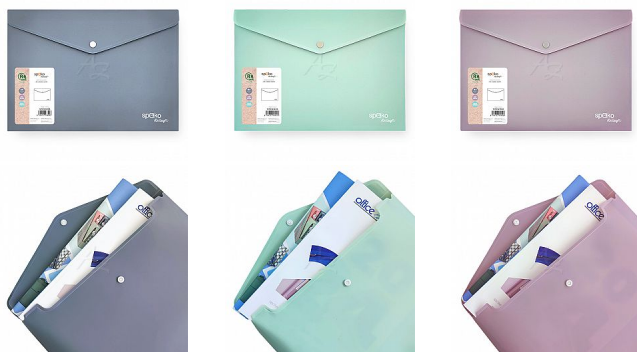

Spoko ReLeaf složka s drukem A4 PP SoftTouch

» Archivace » Složky a rychlovazače » Složky s drukem

Popis

Složka s drukem A4, PP, Spoko ReLeaf, SoftTouch -
Formát: A4 - Rozměry: 33 x 23,5 cm - Materiál: 100%
recyklovaný PP, 230 µm - Úprava: SoftTouch - Zavírání:
drukem - Certifikace: Global Recycled Standard

Značka	Spoko
Kód zboží	073-17110141
Jednotka	ks
Balení	6

Spoko ReLeaf je nová řada produktů značky Spoko, která přistupuje zodpovědně k životnímu prostředí a při výrobě svých produktů využívá převážně recyklované materiály. Řada archivačních doplňků SoftTouch je vyrobena ze 100% recyklovaného PP. Díky tomu má i nezávislou certifikaci Global Recycled Standard.

Praktická a neprůhledná obálka vhodná pro přenášení běžných dokumentů. Bodový druk pro snadné uzavírání je sladěný s barvou obálky.

Dostupnost: více>10ks

Parametry zboží

Formát	A4
--------	----