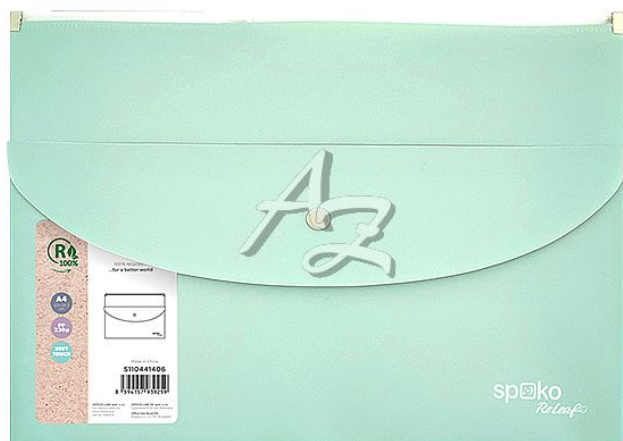

# Spoko ReLeaf složka se zipem A4 kapsa s drukem PP SoftTouch Zelená

» Archivace » Složky a rychlovazače » Složky s drukem

## Popis

Složka se zipem A4, kapsa s drukem PP, Spoko ReLeaf, SoftTouch, Zelená - Formát: A4 - Rozměry: 33 x 24,5 cm  
- Materiál: 100% recyklovaný PP, 230 µm - Barva: zelená  
- Úprava: SoftTouch - Zavírání: zipem a drukem -  
Certifikace: Global Recycled Standard

Značka	<a href="#">Spoko</a>
Kód zboží	073-17110441406
Jednotka	ks
Balení	6

Spoko ReLeaf je nová řada produktů značky Spoko, která přistupuje zodpovědně k životnímu prostředí a při výrobě svých produktů využívá převážně recyklované materiály. Řada archivačních doplňků SoftTouch je vyrobena ze 100% recyklovaného PP. Díky tomu má i nezávislou certifikaci Global Recycled Standard.

Kombinovaná obálka s úložnou kapsou vhodná pro přenášení dokumentů a menších drobností. Hlavní kapsa se uzavírá pomocí zipu, který brání poškození dokumentů uvnitř. Menší přední kapsa je opatřena drukem, který je sladěný s barvou celé obálky.