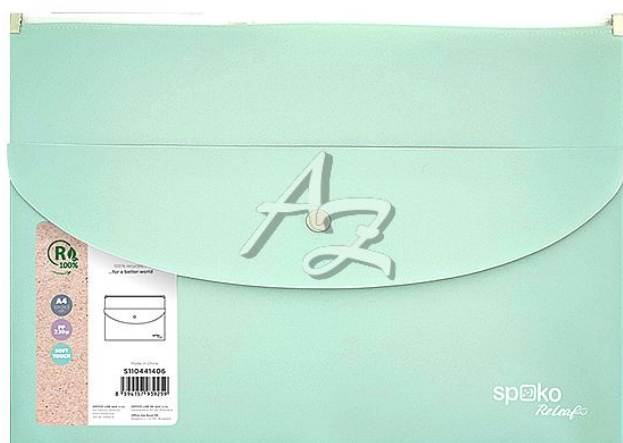

# Spoko ReLeaf složka se zipem A4 kapsa s drukem PP SoftTouch Zelená

» Archivace » Složky a rychlovazače » Složky s drukem

## Popis

Složka se zipem A4, kapsa s drukem PP, Spoko ReLeaf, SoftTouch, Zelená - Formát: A4 - Rozměry: 33 x 24,5 cm  
- Materiál: 100% recyklovaný PP, 230 µm - Barva: zelená  
- Úprava: SoftTouch - Zavírání: zipem a drukem -  
Certifikace: Global Recycled Standard

Značka	<a href="#">Spoko</a>
Kód zboží	073-17110441406
Jednotka	ks
Balení	6

Spoko ReLeaf je nová řada produktů značky Spoko, která přistupuje zodpovědně k životnímu prostředí a při výrobě svých produktů využívá převážně recyklované materiály. Řada archivačních doplňků SoftTouch je vyrobena ze 100% recyklovaného PP. Díky tomu má i nezávislou certifikaci Global Recycled Standard.

Kombinovaná obálka s úložnou kapsou vhodná pro přenášení dokumentů a menších drobností. Hlavní kapsa se uzavírá pomocí zipu, který brání poškození dokumentů uvnitř. Menší přední kapsa je opatřena drukem, který je sladěný s barvou celé obálky.