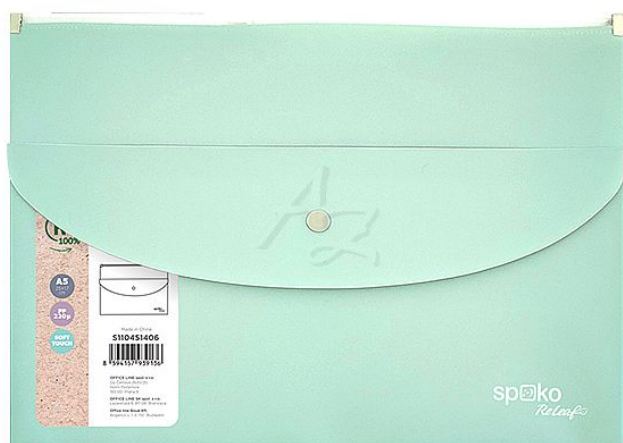

# Spoko ReLeaf složka se zipem A5 kapsa s drukem PP SoftTouch Zelená

» Archivace » Složky a rychlovazače » Složky s drukem

## Popis

Složka se zipem A5, kapsa s drukem PP, Spoko ReLeaf, SoftTouch, Zelená - Formát: A5 - Rozměry: 25 x 17 cm - Materiál: 100% recyklovaný PP, 230 µm - Barva: zelená - Úprava: SoftTouch - Zavírání: zipem a drukem - Certifikace: Global Recycled Standard

Značka	<a href="#">Spoko</a>
Kód zboží	073-17110451406
Jednotka	ks
Balení	6

Spoko ReLeaf je nová řada produktů značky Spoko, která přistupuje zodpovědně k životnímu prostředí a při výrobě svých produktů využívá převážně recyklované materiály. Řada archivačních doplňků SoftTouch je vyrobena ze 100% recyklovaného PP. Díky tomu má i nezávislou certifikaci Global Recycled Standard.

Kombinovaná obálka s úložnou kapsou je ideální pro menší dokumenty a drobné předměty. Hlavní kapsa se uzavírá pomocí zipu, který chrání obsah uvnitř. Menší přední kapsa je opatřena drukem, který je sladěný s barvou celé obálky.