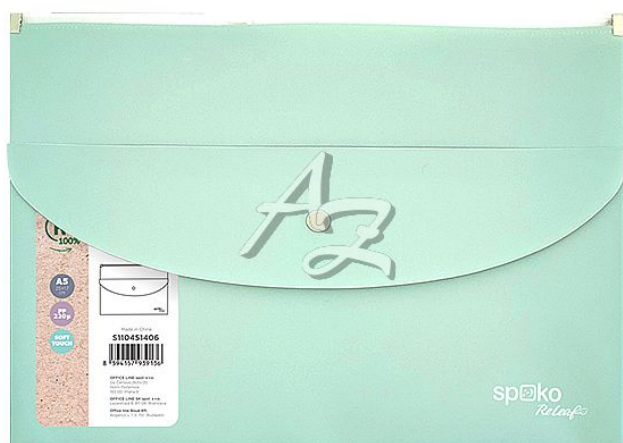

Spoko ReLeaf složka se zipem A5 kapsa s drukem PP SoftTouch Zelená

» Archivace » Složky a rychlovazače » Složky s drukem

Popis

Složka se zipem A5, kapsa s drukem PP, Spoko ReLeaf, SoftTouch, Zelená - Formát: A5 - Rozměry: 25 x 17 cm - Materiál: 100% recyklovaný PP, 230 µm - Barva: zelená - Úprava: SoftTouch - Zavírání: zipem a drukem - Certifikace: Global Recycled Standard

Značka	Spoko
Kód zboží	073-17110451406
Jednotka	ks
Balení	6

Spoko ReLeaf je nová řada produktů značky Spoko, která přistupuje zodpovědně k životnímu prostředí a při výrobě svých produktů využívá převážně recyklované materiály. Řada archivačních doplňků SoftTouch je vyrobena ze 100% recyklovaného PP. Díky tomu má i nezávislou certifikaci Global Recycled Standard.

Kombinovaná obálka s úložnou kapsou je ideální pro menší dokumenty a drobné předměty. Hlavní kapsa se uzavírá pomocí zipu, který chrání obsah uvnitř. Menší přední kapsa je opatřena drukem, který je sladěný s barvou celé obálky.