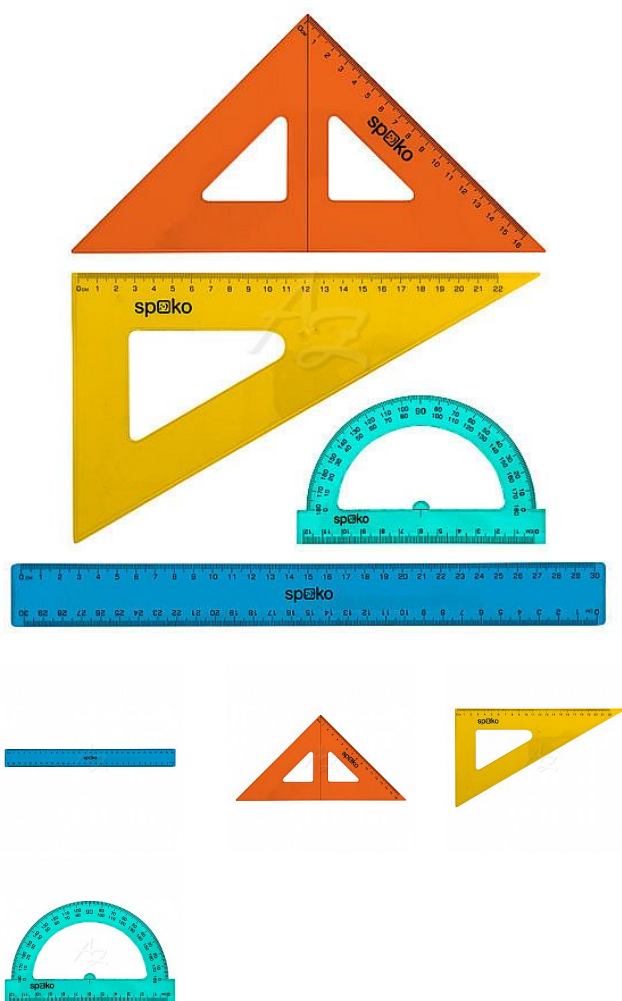

Spoko Sada pravítek/4ks Mix barev

» Škola » Potřeby pro rýsování » Pravítka

Popis

Spoko Sada pravítek/4ks Mix barev Čtyřdílná sada pravítek, určená pro školní geometrii. Sada obsahuje ploché pravítko, trojúhelník s ryskou, úhломěr, pravoúhlý trojúhelník. obsah balení s euro závěsem. - úhломěr: 12 cm; rozsah úhlu 180 ° - trojúhelník s ryskou: 16 cm; úhly 45°/90°/45° - pravoúhlý trojúhelník: 22 cm; úhly: 30°/60°/90° - ploché pravítko: 30 cm - materiál: pevný a odolný polystyren - obsah balení s euro závěsem - mix barev: žlutá, modrá, oranžová, tyrkysová

Čtyřdílná sada pravítek, určená pro školní geometrii. Sada obsahuje ploché pravítko, trojúhelník s ryskou, úhломěr, pravoúhlý trojúhelník. obsah balení s euro závěsem.

Dostupnost:

více>30ks

Parametry zboží

Případné další naskladnění

5 dnů

Barva

Čirá