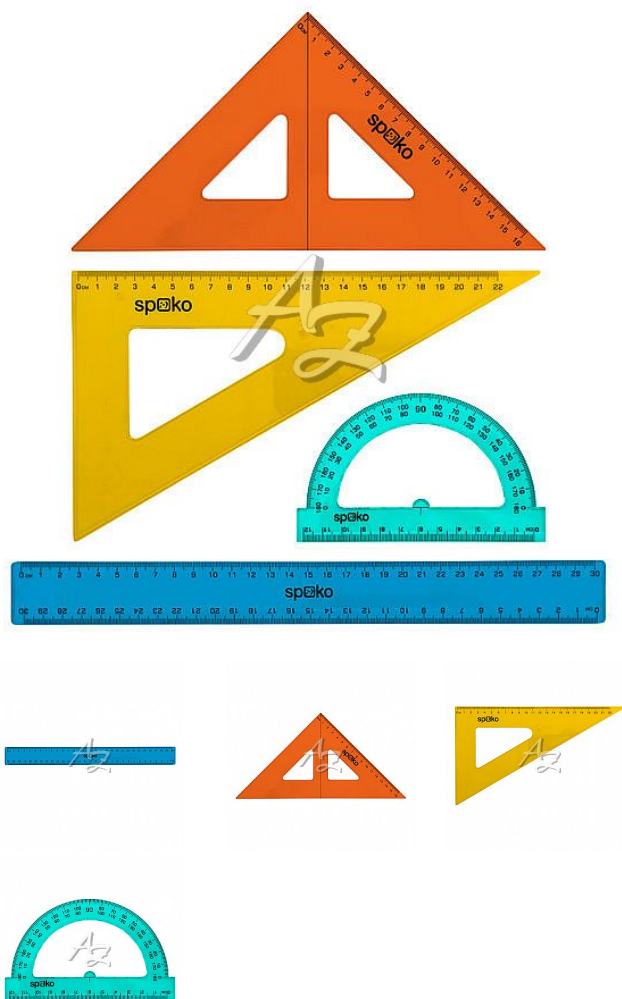

Spoko Sada pravítek/4ks Mix barev

» Škola » Potřeby pro rýsování » Pravítka

Popis

Spoko Sada pravítek/4ks Mix barev Čtyřdílná sada pravítek, určená pro školní geometrii. Sada obsahuje ploché pravítko, trojúhelník s ryskou, úhloměr, pravoúhlý trojúhelník. obsah balení s euro závěsem. - úhloměr: 12 cm; rozsah úhlu 180 ° - trojúhelník s ryskou: 16 cm; úhly 45°/90°/45° - pravoúhlý trojúhelník: 22 cm; úhly: 30°/60°/90° - ploché pravítko: 30 cm - materiál: pevný a odolný polystyren - obsah balení s euro závěsem - mix barev: žlutá, modrá, oranžová, tyrkysová

Čtyřdílná sada pravítek, určená pro školní geometrii. Sada obsahuje ploché pravítko, trojúhelník s ryskou, úhloměr, pravoúhlý trojúhelník. obsah balení s euro závěsem.

Dostupnost:

Skladem u dodavatele
na cestě 24,00 bal.

Parametry zboží

Případné další naskladnění

5 dnů

Barva

Čirá