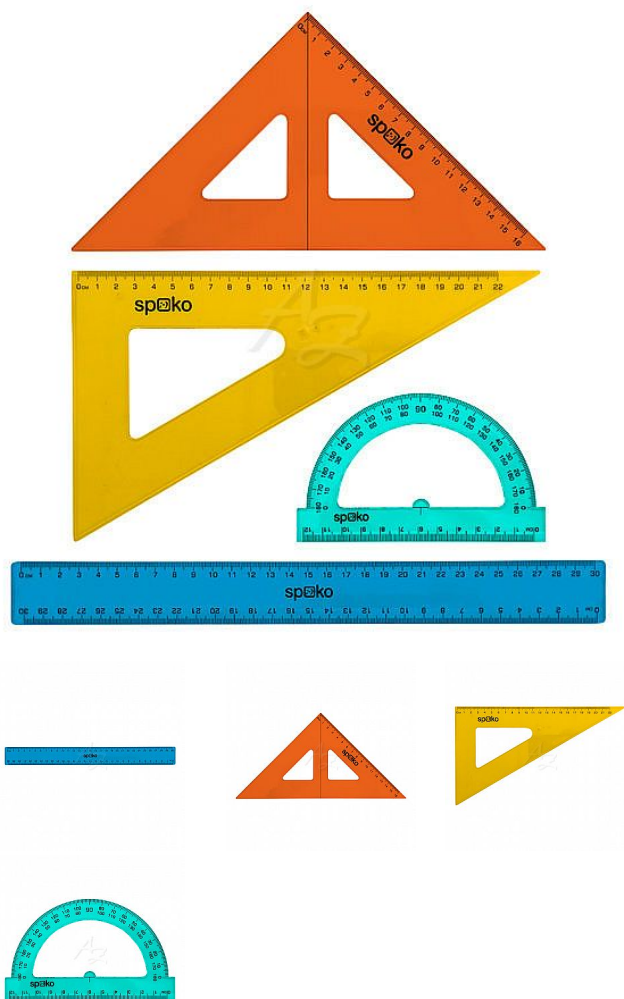

# Spoko Sada pravítek/4ks Mix barev

» Škola » Potřeby pro rýsování » Pravítka

## Popis

Spoko Sada pravítek/4ks Mix barev Čtyřdílná sada pravítek, určená pro školní geometrii. Sada obsahuje ploché pravítko, trojúhelník s ryskou, úhloměr, pravoúhlý trojúhelník. obsah balení s euro závěsem. - úhloměr: 12 cm; rozsah úhlu 180 ° - trojúhelník s ryskou: 16 cm; úhly 45°/90°/45° - pravoúhlý trojúhelník: 22 cm; úhly: 30°/60°/90° - ploché pravítko: 30 cm - materiál: pevný a odolný polystyren - obsah balení s euro závěsem - mix barev: žlutá, modrá, oranžová, tyrkysová

Čtyřdílná sada pravítek, určená pro školní geometrii. Sada obsahuje ploché pravítko, trojúhelník s ryskou, úhloměr, pravoúhlý trojúhelník. obsah balení s euro závěsem.

Dostupnost:

více>30ks

## Parametry zboží

Případné další naskladnění

5 dnů

Barva

Čirá