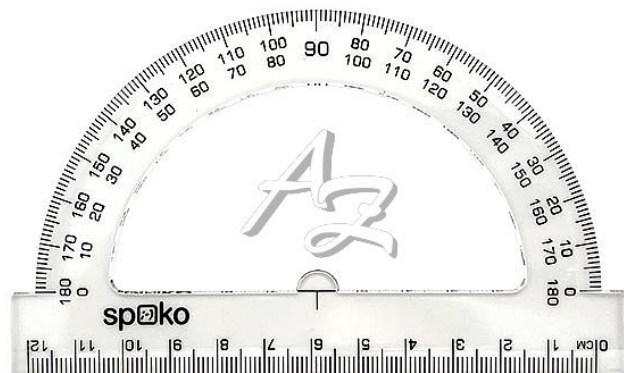

Spoko úhlořer 12cm 180°

» Škola » Potřeby pro rýsování » Úhlořery

Popis

Spoko úhlořer 12cm 180° Školní úhlořer pro měření a určení rýsovaných úhlů do 180 °. Středový bod pro přesnější měření daného úhlu. Předtiřtřená stupnice, délka pravítka 12 cm. obsah balení s euro závěsem. - měřítko: 12 cm; rozsah úhlu 180 ° - materiál: pevný a odolný polystyren - předtiřtřená stupnice - obsah balení s euro závěsem - transparentní

Značka	Spoko
Kód zboží	499-30202100
Jednotka	ks
Balení	48

Školní úhlořer pro měření a určení rýsovaných úhlů do 180 °.

Dostupnost:

Skladem u dodavatele