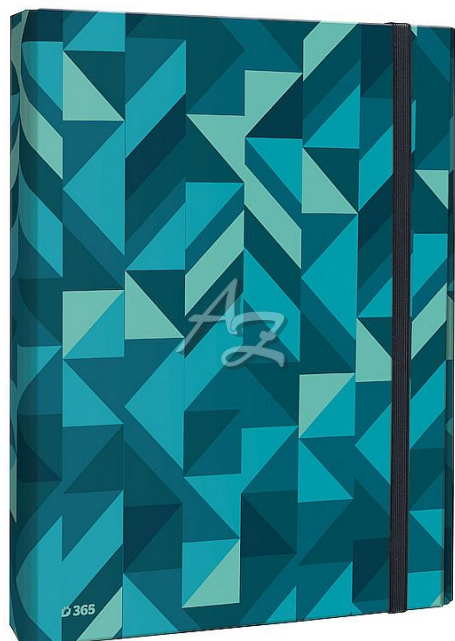

Stil box na sešity s klopou A4 Geometric

» Škola » Školní desky, boxy, kufříky » Boxy na sešity A4

Značka	Stil 365
Kód zboží	421-29CBC0751
Jednotka	ks
Balení	1

Box na sešity s klopou A4 Geometric

Laminované boxy na sešity jsou opatřeny vnitřními klopami, díky kterým dokumenty nevypadnou a pevné gumičky je udrží zavřené.

Školní box A4 s klopou má rozměry 23,5 x 32 x 4 cm.

Dostupnost:

Skladem u dodavatele
na cestě 4,00 ks

Stil box na sešity s klopou A4 Geometric

» Škola » Školní desky, boxy, kufříky » Boxy na sešity A4

Popis

Stil box na sešity s klopou A4 Geometric Laminované boxy na sešity mají mnoho výhod, které usnadňují organizaci a ochranu dokumentů: Ochrana před poškozením – laminovaný materiál chrání sešity a dokumenty před vodou, prachem a nečistotami, čímž prodlužuje jejich životnost Snadná organizace – díky gumičkám jsou dokumenty bezpečně uzavřené a dobře uspořádané, což zamezuje jejich volnému pohybu a usnadňuje přístup k nim Odolnost a trvanlivost – pevné materiály boxu zajišťují, že sešity nejdou snadno poškodit, a boxy vydrží dlouhou dobu i při častém používání Kompatibilita s různými formáty – dostupnost boxů v různých velikostech (A4, A5) znamená, že je můžete použít na dokumenty různého formátu Úspora místa – boxy umožňují efektivní uspořádání sešitů a dokumentů do jedné kompaktní jednotky, což pomáhá udržet pořádek v tašce nebo v učebně Estetický vzhled – laminované boxy mají elegantní vzhled, což přispívá k celkovému pořádku a estetice školní výbavy Bezpečnost – skvělé pro přenášení cennějších materiálů, jako jsou školní projekty nebo důležité dokumenty, protože boxy poskytují lepší ochranu než běžné složky. Školní box A4 s klopou má rozměry 23,5 x 32 x 4 cm.