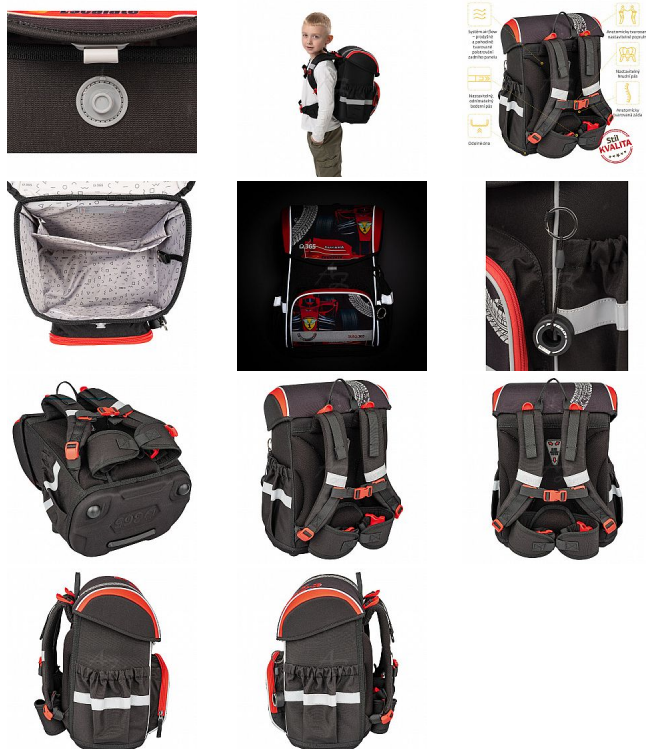

Stil školní aktovka Smile Formula

» Škola » Aktovky, batohy, penály... » Školní tašky

Značka	Stil 365
Kód zboží	534-29ABA0702
Jednotka	ks
Balení	1

Školní aktovka Smile Formula

Kvalitní, ergonomická a velmi odolná školní aktovka je vybavena reflexními prvky a anatomicky tvarovanými zády s pevnou konstrukcí. Aktovka je vhodná pro dítě s výškou 120 - 135 cm.

Rozměry: výška 40 cm, šířka 30 cm, hloubka 23 cm
Hmotnost: cca 1,1 kg
Nosnost: 10 kg
Objem: 18 l

Dostupnost: poslední 1 ks

Stil školní aktovka Smile Formula

» Škola » Aktovky, batohy, penály... » Školní tašky