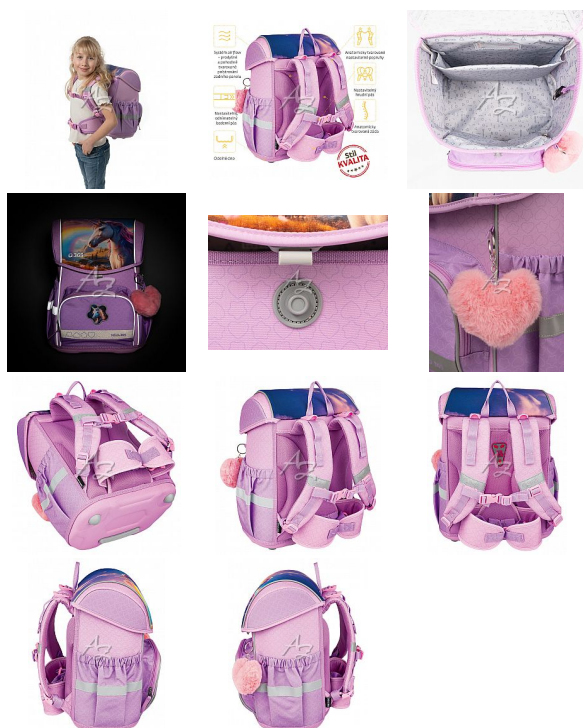

Stil školní aktovka Smile Magic Dreams+dárky

» Škola » Aktovky, batohy, penály... » Školní tašky

Značka	Stil 365
Kód zboží	534-29ABA0706
Jednotka	ks
Balení	1

Školní aktovka Smile Magic Dreams

Kvalitní, ergonomická a velmi odolná školní aktovka je vybavena reflexními prvky a anatomicky tvarovanými zády s pevnou konstrukcí. Aktovka je vhodná pro dítě s výškou 120 - 135 cm.

Rozměry: výška 40 cm, šířka 30 cm, hloubka 23 cm

Hmotnost: cca 1,1 kg

Nosnost: 10 kg

Objem: 18 l

Dostupnost:

Skladem u dodavatele
na cestě 1,00 ks