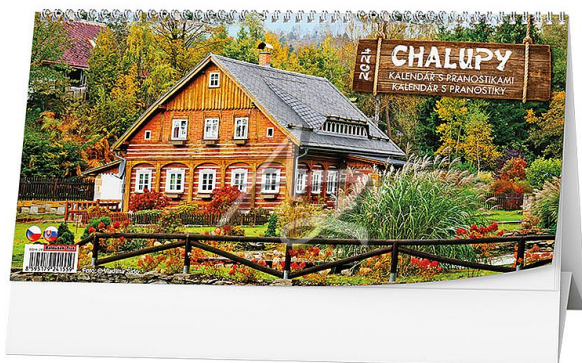

stolní kalendář 2024, Chalupy, 300x150mm

» Papíry » Kalendáře 2025 » Stolní kalendáře » Obrázkové

Popis

Stolní kalendář 2024 - Chalupy

- Kalendárium: čtrnáctidenní
- Počet stran: 31
- Rozměr: 300 x 150 mm
- Papír: G print 90 g/m²
- Obálka: křída lesk 135 g/m²
- Stojánek: bílá lepenka 600 g/m²
- Vazba: kovová spirála "twin wire"

Značka	Baloušek Tisk
Kód zboží	291-02BSH424
Jednotka	ks
Balení	10

Stolní kalendář se čtrnáctidenním kalendářem, s obrázky chalup a pranostikami.

Dostupnost: Skladem u dodavatele